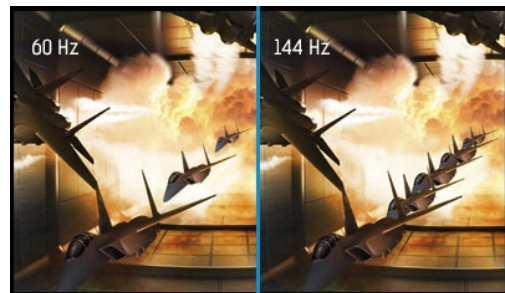

**Gold Phoenix – Plongez dans le jeu avec un moniteur incurvé 32" avec un taux de rafraîchissement de 144Hz**

Imaginez-vous installé devant un écran incurvé de 32 pouces. La taille de l'écran et son design incurvé facilitent la perception de l'action qui se déroule à l'écran. Rien ne vient perturber votre attention. Prenez votre casque accroché à l'arrière du moniteur et entrez dans le jeu. Profitez de couleurs vives et nettes garanties par la technologie de la dalle VA. Le gameplay est fluide. La technologie FreeSync et le taux de rafraîchissement de 144Hz éliminent les images fantômes et les effets de rémanence, ce qui vous permet de prendre des décisions en une fraction de seconde. Plongez-vous et gagnez.

Design incurvé

Inspirée par la courbe de l'œil humain, la courbure de l'écran 1800R garantit une expérience de visionnement beaucoup plus réaliste vous permettant de vous immerger totalement dans le jeu.

144Hz

Un taux de rafraîchissement rapide garantit des images fluides, des graphismes précis et détaillés, avec une latence minimum, et ce pour tous types de jeux vidéos. Spécialement adapté aux jeux rapides comme les FPS, les courses, MOBA et autres sports où le rafraîchissement à 144Hz garantit des images nettes, précises et rapides dans vos jeux.