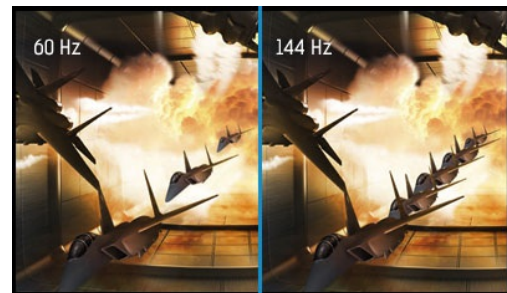

Gold Phoenix – Plongez dans le jeu avec un moniteur incurvé 32" avec un taux de rafraîchissement de 144Hz

Imaginez-vous installé devant un écran incurvé de 32 pouces. La taille de l'écran et son design incurvé facilitent la perception de l'action qui se déroule à l'écran. Rien ne vient perturber votre attention. Prenez votre casque accroché à l'arrière du moniteur et entrez dans le jeu. Profitez de couleurs vives et nettes garanties par la technologie de la dalle VA. Le gameplay est fluide. La technologie FreeSync et le taux de rafraîchissement de 144Hz éliminent les images fantômes et les effets de rémanence, ce qui vous permet de prendre des décisions en une fraction de seconde. Plongez-vous et gagnez.

Design incurvé

Inspirée par la courbe de l'œil humain, la courbure de l'écran 1800R garantit une expérience de visionnement beaucoup plus réaliste vous permettant de vous immerger totalement dans le jeu.

144Hz

Un taux de rafraîchissement rapide garantit des images fluides, des graphismes précis et détaillés, avec une latence minimum, et ce pour tous types de jeux vidéos. Spécialement adapté aux jeux rapides comme les FPS, les courses, MOBA et autres sports où le rafraîchissement à 144Hz garantit des images nettes, précises et rapides dans vos jeux.