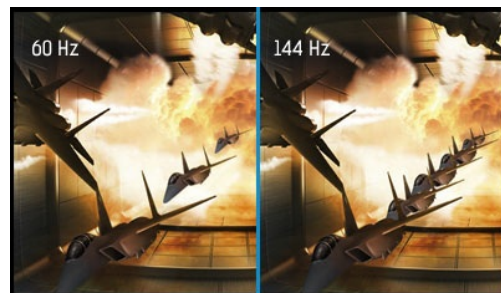

GOLD PHOENIX – duik in het spel met een 32” curved monitor en 144Hz refresh rate

Stel je voor dat je voor een 32-inch gebogen paneel zit. De schermgrootte en het gebogen ontwerp maken het gemakkelijk om de volledige actie op het scherm waar te nemen. Niets verstoort je aandacht. Pak je hoofdtelefoon van de haak aan de achterkant van de monitor en stap in het spel. Geniet van scherpe, levendige kleuren gegarandeerd door VA panel technologie. De gameplay verloopt vlekkeloos. FreeSync-technologie en 144Hz-refresh rate elimineren ghosting en vegen in beeld, zodat je eenvoudig split-secondbeslissingen kan maken. Duik in het spel en win.

CURVED DESIGN 1800R

De 1800R-kromming van het scherm, geïnspireerd door de ronding van het menselijk oog, garandeert een realistische en comfortabele kijkervaring, waardoor je jezelf echt kunt onderdompelen in de game.

144Hz

Het ingebouwde paneel kan 144 beelden per seconde weergeven, in plaats van de standaard 60 beelden. Hierdoor wordt het ervaren effect van motion blur aanzienlijk verminderd. De snelle bewegingen ogen soepeler, wat het meest opvalt tijdens het gamen, met name first person shooters.

01 PANEEL EIGENSCHAPPEN

Beelddiagonaal	31.5", 80cm
Paneel	VA LED, matte finish
Curved	1800R
Resolutie	1920 x 1080 @144Hz (DVI/HDMI/DisplayPort, 2.1 megapixel Full HD)
Beeldverhouding	16:9
Paneel helderheid	300 cd/m ²
Statisch contrast	3000:1
Advanced contrast	50M:1
Reactietijd (GTG)	3ms
Inkijkhoek	horizontaal/verticaal: 178°/178°, rechts/links: 89°/89°, naar boven/onderen: 89°/89°
Kleurondersteuning	16.7mln (sRGB: 99%; NTSC: 72%)
Horizontale frequentie	30 - 82kHz
Zichtbaar formaat	698.4 x 392.85mm, 27.5 x 15.6"
Pixel pitch	0.364mm
Kleur	mat