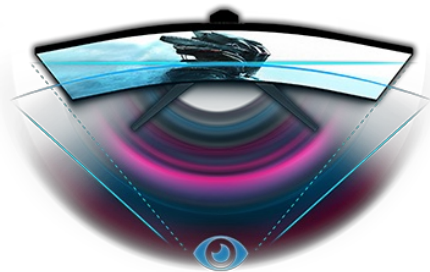

GOLD PHOENIX – duik in het spel met een 32” curved monitor en 144Hz refresh rate

Stel je voor dat je voor een 32-inch gebogen paneel zit. De schermgrootte en het gebogen ontwerp maken het gemakkelijk om de volledige actie op het scherm waar te nemen. Niets verstoort je aandacht. Pak je hoofdtelefoon van de haak aan de achterkant van de monitor en stap in het spel. Geniet van scherpe, levendige kleuren gegarandeerd door VA panel technologie. De gameplay verloopt vlekkeloos. FreeSync-technologie en 144Hz-refresh rate elimineren ghosting en vegen in beeld, zodat je eenvoudig split-secondbeslissingen kan maken. Duik in het spel en win.

CURVED DESIGN 1800R

De 1800R-kromming van het scherm, geïnspireerd door de ronding van het menselijk oog, garandeert een realistische en comfortabele kijkervaring, waardoor je jezelf echt kunt onderdompelen in de game.

144Hz

Het ingebouwde paneel kan 144 beelden per seconde weergeven, in plaats van de standaard 60 beelden. Hierdoor wordt het ervaren effect van motion blur aanzienlijk verminderd. De snelle bewegingen ogen soepeler, wat het meest opvalt tijdens het gamen, met name first person shooters.

01 PANEEL EIGENSCHAPPEN

Beelddiagonaal	31.5", 80cm
Paneel	VA LED, matte finish
Curved	1800R
Resolutie	1920 x 1080 @144Hz (DVI/HDMI/DisplayPort, 2.1 megapixel Full HD)
Beeldverhouding	16:9
Paneel helderheid	300 cd/m ²
Statisch contrast	3000:1
Advanced contrast	50M:1
Reactietijd (GTG)	3ms
Inkijkhoek	horizontaal/verticaal: 178°/178°, rechts/links: 89°/89°, naar boven/onderen: 89°/89°
Kleurondersteuning	16.7mln (sRGB: 99%; NTSC: 72%)
Horizontale frequentie	30 - 82kHz
Zichtbaar formaat	698.4 x 392.85mm, 27.5 x 15.6"
Pixel pitch	0.364mm
Kleur	mat