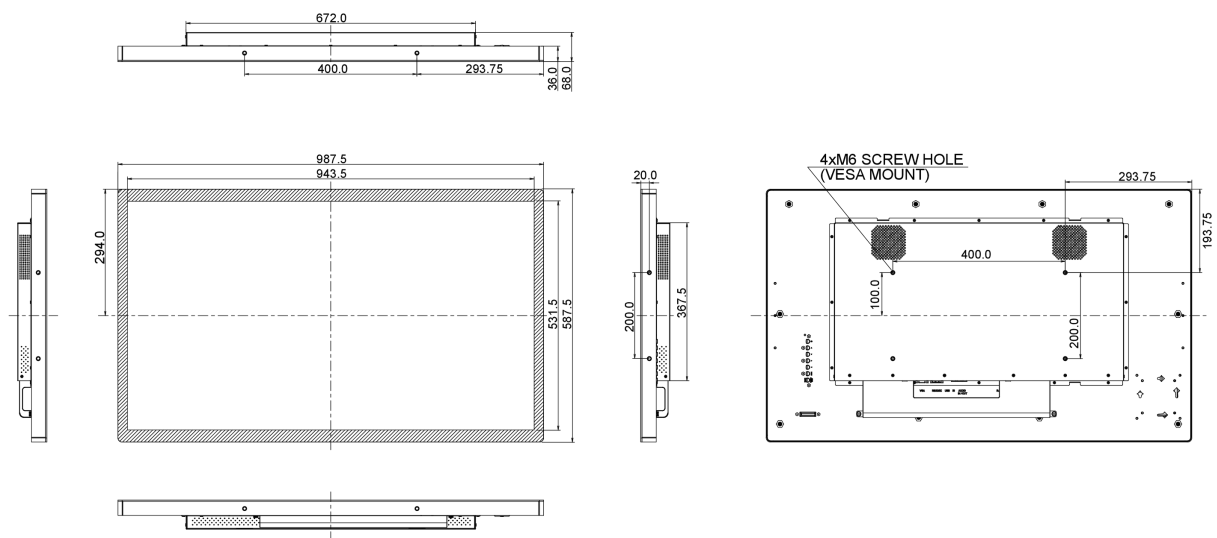

10 РАЗМЕР / ВЕС

Размер продукта Ш x В x Г	987.5 x 587.7 x 68мм
Вес (без упаковки)	21.6кг
EAN код	4948570115785

11 МАРКИРОВКА ЭНЕРГОЭФФЕКТИВНОСТИ ЕС

Manufacturer	iiyama
Model	ProLite TF4338MSC-B1AG
Класс энергоэффективности	A
Мощность в режиме ожидания	1.0W ожидание
Разрешение	1920 x 1080