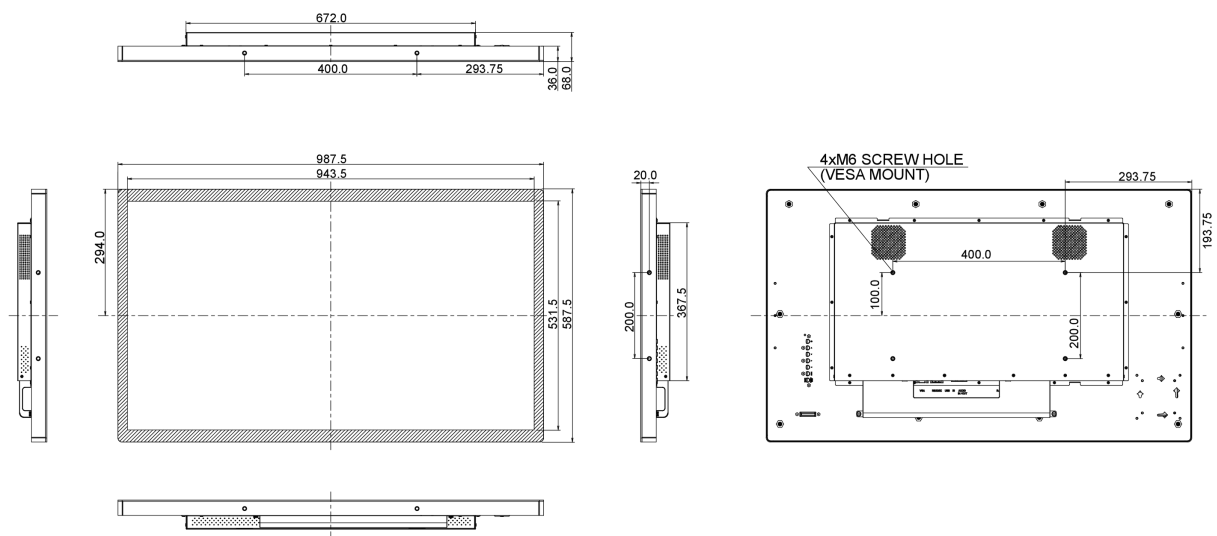

10 DIMENZIJE / TEŽINA

Dimenzije proizvoda Š x V x D	987.5 x 587.7 x 68mm
Težina (bez kutije)	21.6kg
EAN kod	4948570115785

11 OZNAKA ENERGETSKE EFIKASNOSTI

Proizvođač	iiyama
Model	ProLite TF4338MSC-B1AG
Klasa energetske efikasnosti	A
Potrošnja u Standby modu	1.0W stand by
Rezolucija	1920 x 1080