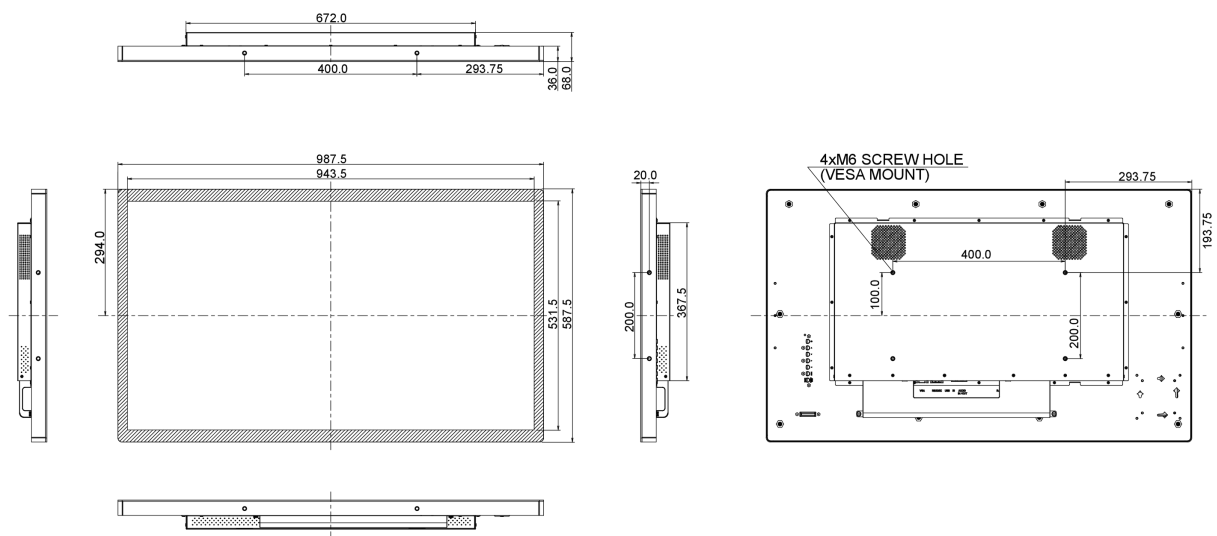

10 РАЗМЕР / ВЕС

Размер продукта Ш x В x Г	987.5 x 587.7 x 68мм
Вес (без упаковки)	21.6кг
EAN код	4948570115785

11 МАРКИРОВКА ЭНЕРГОЭФФЕКТИВНОСТИ ЕС

Manufacturer	iiyama
Model	ProLite TF4338MSC-B1AG
Класс энергоэффективности	A
Мощность в режиме ожидания	1.0W ожидание
Разрешение	1920 x 1080