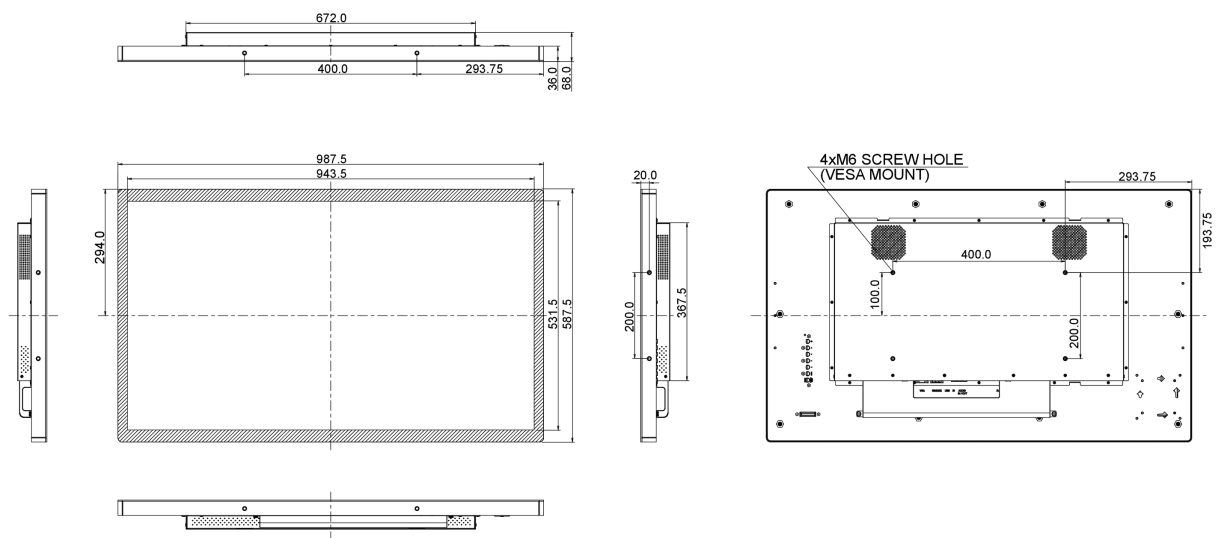

## 10 AFMETINGEN / GEWICHT

Product afmetingen B x H x D	987.5 x 587.7 x 68mm
Gewicht (zonder doos)	21.6kg
EAN code	4948570115785

*Alle handelsmerken zijn geregistreerd. Gegevens onder voorbehoud van zetfouten. Specificaties kunnen vooraf en zonder opgave van reden gewijzigd worden. Alle LCD-panels vallen onder ISO-9241-307:2008 inzake pixelfouten.*