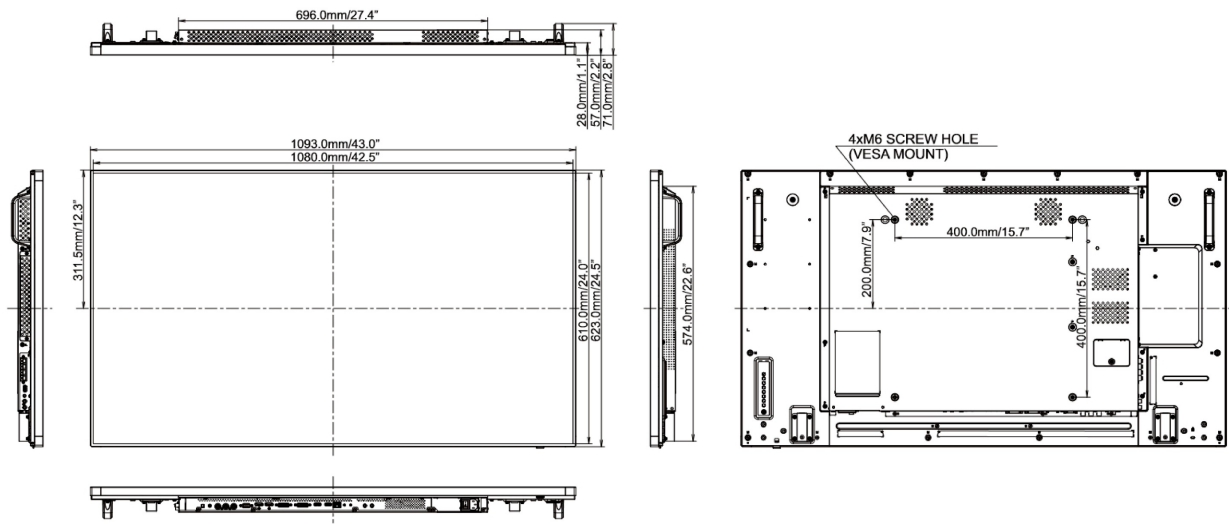

Класс энергоэффективности C

REACH SVHC свинца, превышает 0.1%

09 РАЗМЕР / ВЕС

Размер продукта Ш x В x Г 1093 x 623.0 x 71мм

Вес (без упаковки) 19кг

EAN код 4948570115877

Все товарные знаки и торговые марки являются собственностью их владельцев и они защищены. Ошибки и изменения допускаются. Спецификации могут быть изменены без уведомления. Все LCD мониторы соответствуют стандарту ISO-9241-307:2008 по политике битых пикселей.