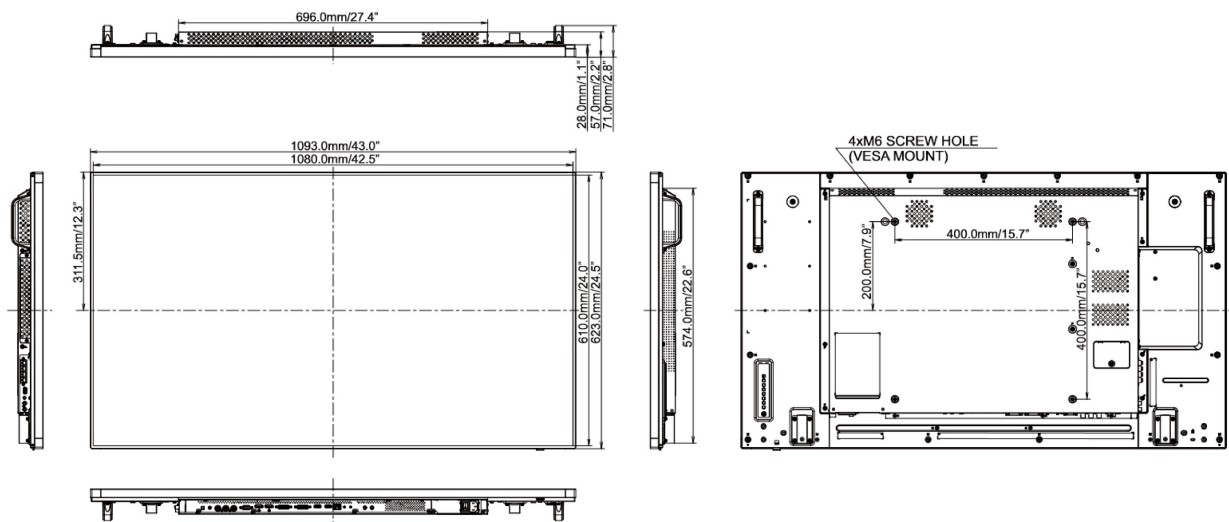

09 WYMIARY / WAGA

Wymiary produktu szer. x wys. x gł.	1093 x 623.0 x 71mm
Waga (bez pudła)	19kg
Kod EAN	4948570115877

10 EU ENERGY EFFICIENCY LABEL

Producent	iiyama
Model	ProLite LH4982SB-B1
Klasa efektywności energetycznej	C
Przekątna obszaru widocznego	123cm; 48.5"; (49" segment)
Zużycie energii w trybie pracy	134.8W
Roczne zużycie energii	197kWh/rok*
Power in Standby	0.5W stand by
Rozdzielczość	1920 x 1080