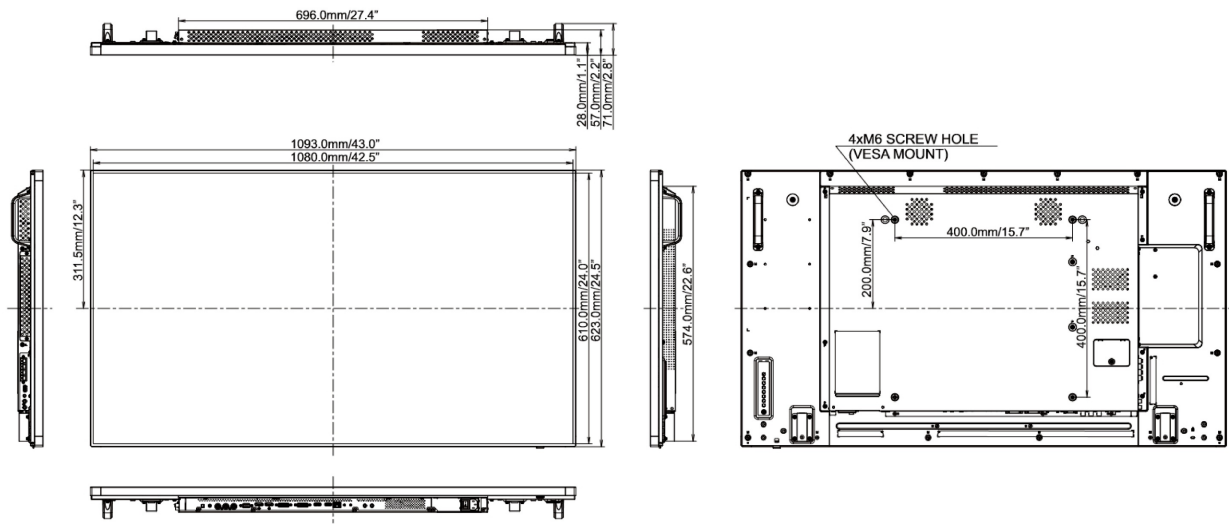

## 09 AFMETINGEN / GEWICHT

Product afmetingen B x H x D	1093 x 623.0 x 71mm
Gewicht (zonder doos)	19kg
EAN code	4948570115877