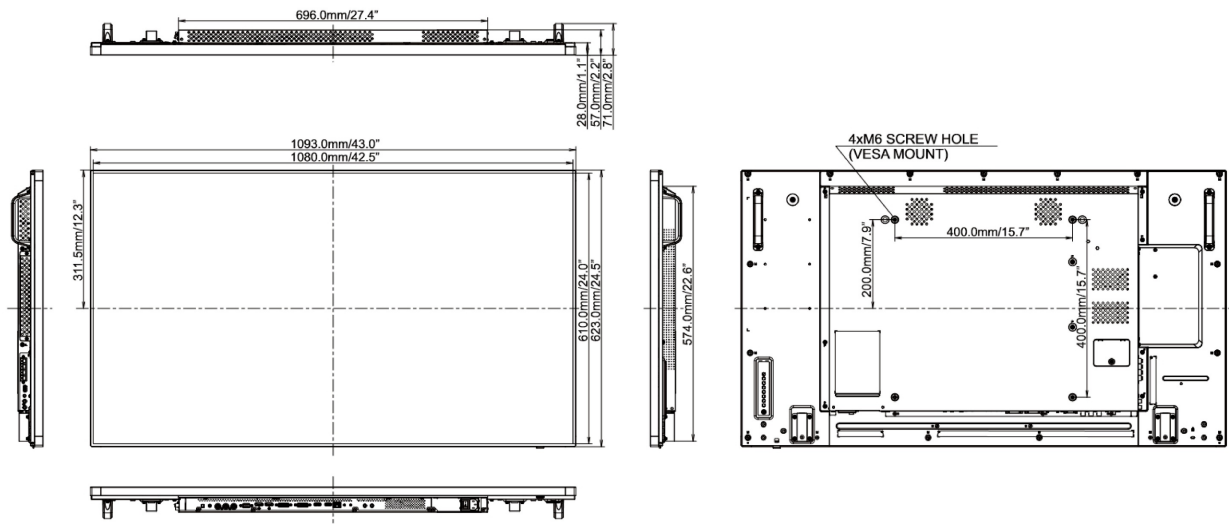

## 09 ABMESSUNGEN / GEWICHT

Produkt Abmessungen B x H x T	1093 x 623.0 x 71mm
Gewicht (ohne Verpackung)	19kg
EAN code	4948570115877