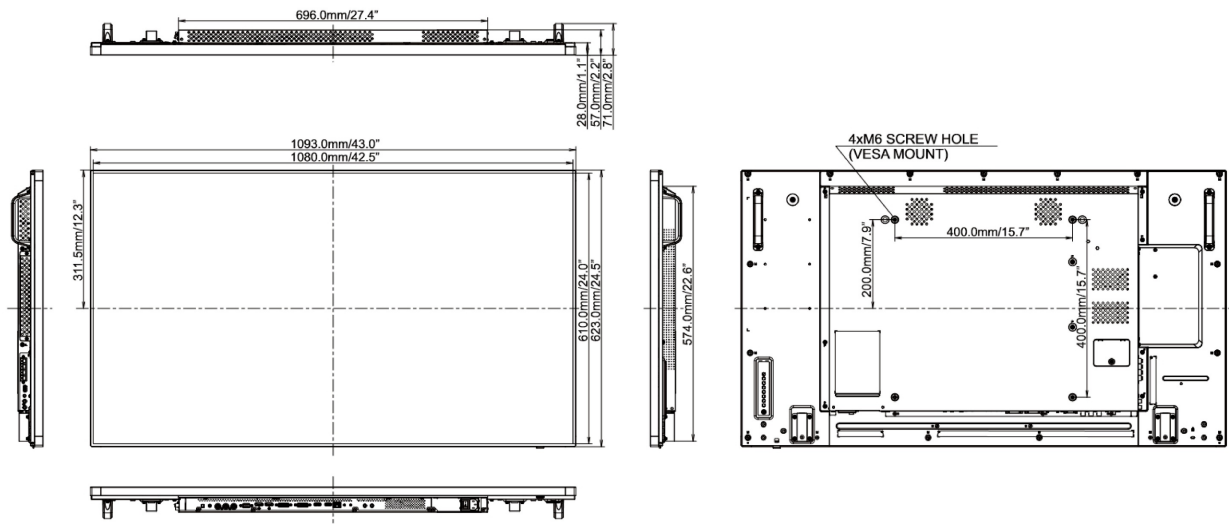

09 ABMESSUNGEN / GEWICHT

Produkt Abmessungen B x H x T	1093 x 623.0 x 71mm
Gewicht (ohne Verpackung)	19kg
EAN code	4948570115877

10 EU-ENERGIEEFFIZIENZ-LABEL

Lieferanten	iiyama
Model	ProLite LH4982SB-B1
Energieeffizienzklasse	C
Sichtbare Bilddiagonale	123cm; 48.5"; (49" Segment)
Stromverbrauch im Betrieb	134.8W
Jährlicher Energieverbrauch	197kWh/Jahr*
Stromverbrauch im Standby	0.5W Standby
Auflösung	1920 x 1080