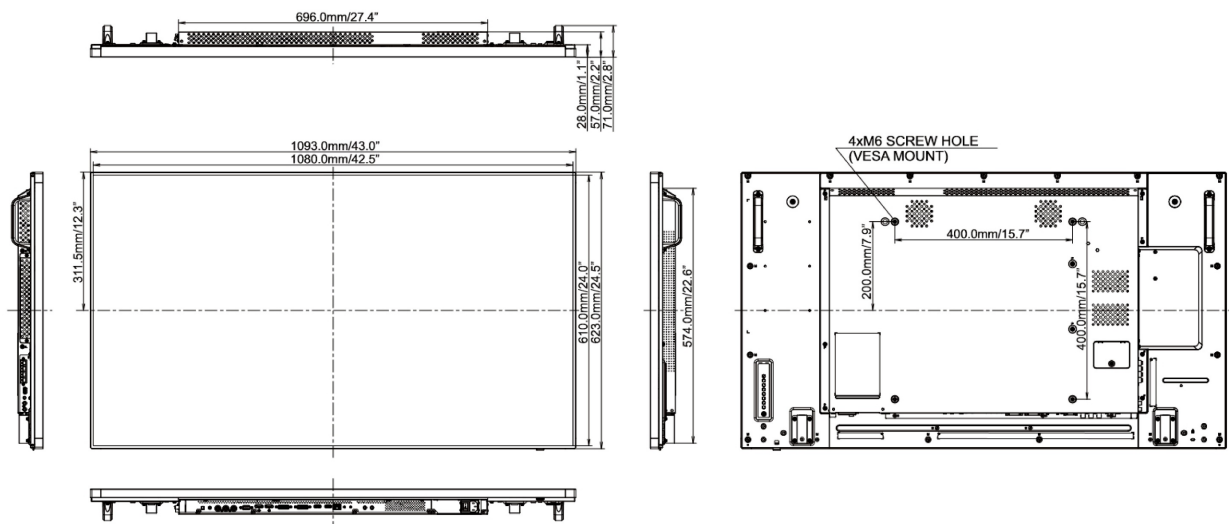

## 09 ROZMĚRY / HMOTNOST

Rozměry výrobku Š x V x D	1093 x 623.0 x 71mm
Váha (bez balení)	19kg
EAN code	4948570115877

Všechny ochranné známky jsou registrovány a chráněny. Vyhrazené právo na změny. Veškeré ploché panely LCD splňují normu ISO-9241-307:2008 v oblasti počtu vadných pixelů.