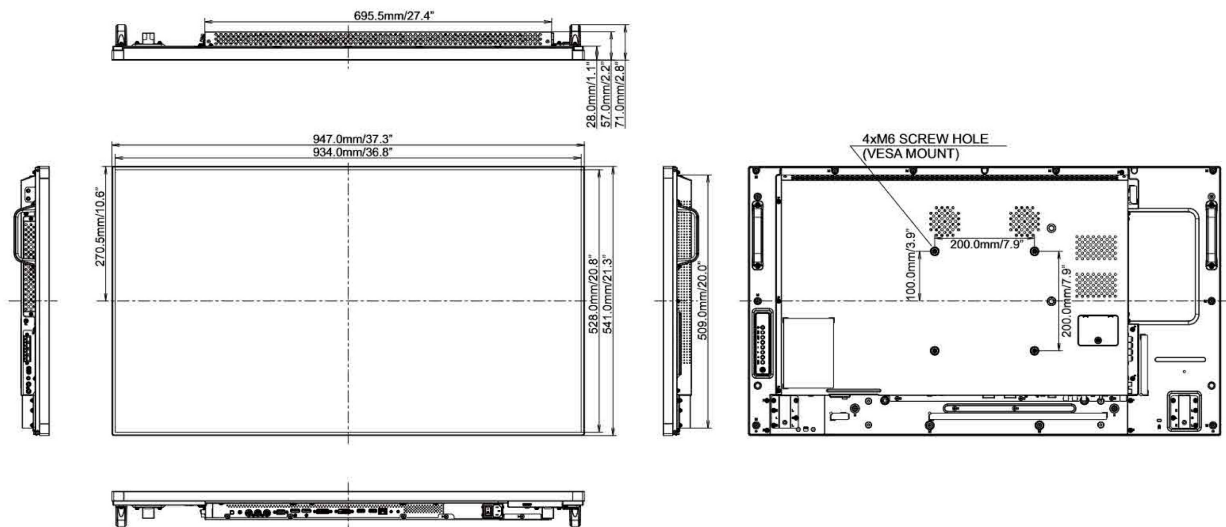

09 РАЗМЕР / ВЕС

Размер продукта Ш x В x Г	947 x 541 x 71мм
Вес (без упаковки)	15.3кг
EAN код	4948570115860

10 МАРКИРОВКА ЭНЕРГОЭФФЕКТИВНОСТИ ЕС

Manufacturer	iiyama
Model	ProLite LH4282SB-B1
Класс энергоэффективности	C
Видимая диагональ экрана	106см; 41.9"; (42" segment)
Потребляемая мощность в режиме ВКЛ	114Вт
Ежегодное потребление энергии	166кWh/ГОД*
Мощность в режиме ожидания	0.5W ожидание
Разрешение	1920 x 1080