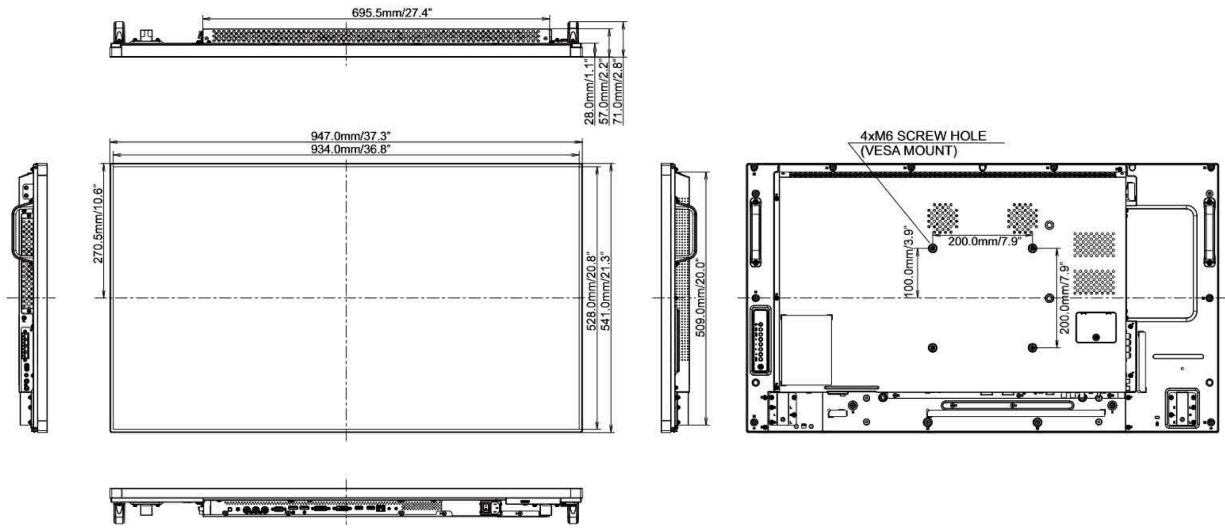

Alle handelsmerken zijn geregistreerd. Gegevens onder voorbehoud van zetfouten. Specificaties kunnen vooraf en zonder opgaa van reden gewijzigd worden. Alle LCD-panels vallen onder ISO-9241-307:2008 inzake pixelfouten.

© IIYAMA CORPORATION. ALL RIGHTS RESERVED