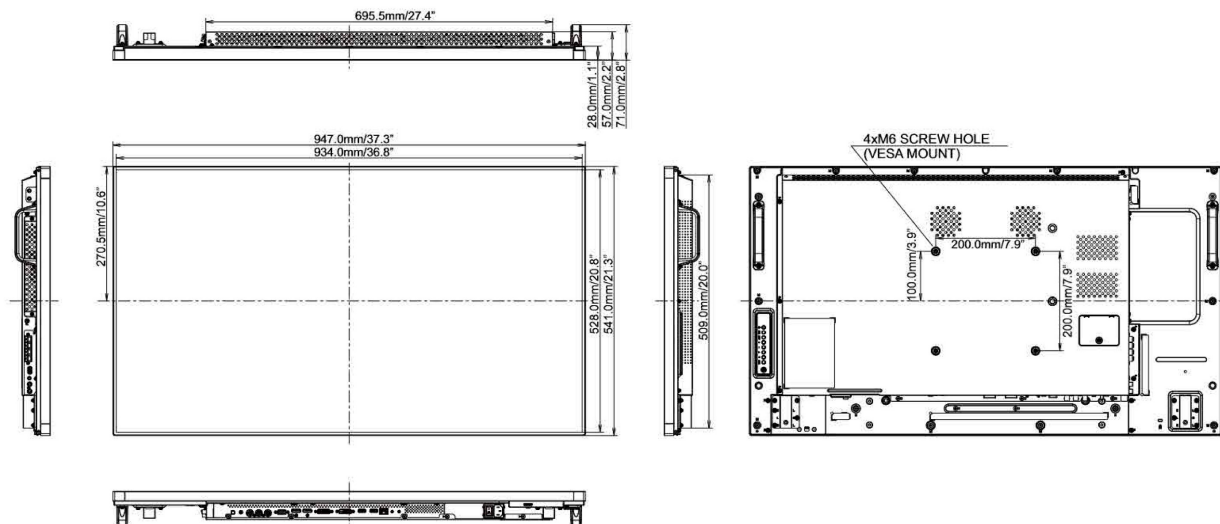

10 МАРКИРОВКА ЭНЕРГОЭФФЕКТИВНОСТИ ЕС

Manufacturer	iiyama
Model	ProLite LH4282SB-B1
Класс энергоэффективности	C
Видимая диагональ экрана	106см; 41.9"; (42" segment)
Потребляемая мощность в режиме ВКЛ	114Вт
Ежегодное потребление энергии	166кWh/ГОД*
Мощность в режиме ожидания	0.5W ожидание
Разрешение	1920 x 1080

This is information under Regulation (EU) No 1062/2010.*Based on the power consumption of the television operating 4 hours per day for 365 days. The actual energy consumption will depend on how the television is used.

Все товарные знаки и торговые марки являются собственностью их владельцев и они защищены. Ошибки и изменения допускаются. Спецификации могут быть изменены без уведомления. Все LCD мониторы соответствуют стандарту ISO-9241-307:2008 по политике битых пикселей.

© IIYAMA CORPORATION. ALL RIGHTS RESERVED