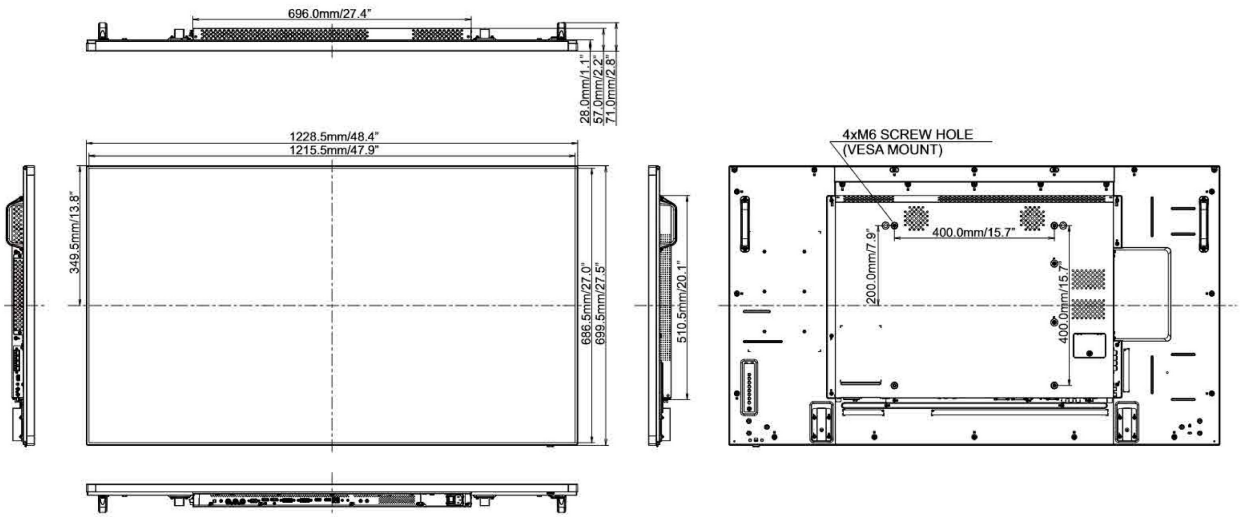

09 РАЗМЕР / ВЕС**Размер продукта Ш x В x Г**

1228.5 x 699.5 x 71.0мм

Вес (без упаковки)

24.7кг

EAN код

4948570115884

Все товарные знаки и торговые марки являются собственностью их владельцев и они защищены. Ошибки и изменения допускаются. Спецификации могут быть изменены без уведомления. Все LCD мониторы соответствуют стандарту ISO-9241-307:2008 по политике битых пикселей.