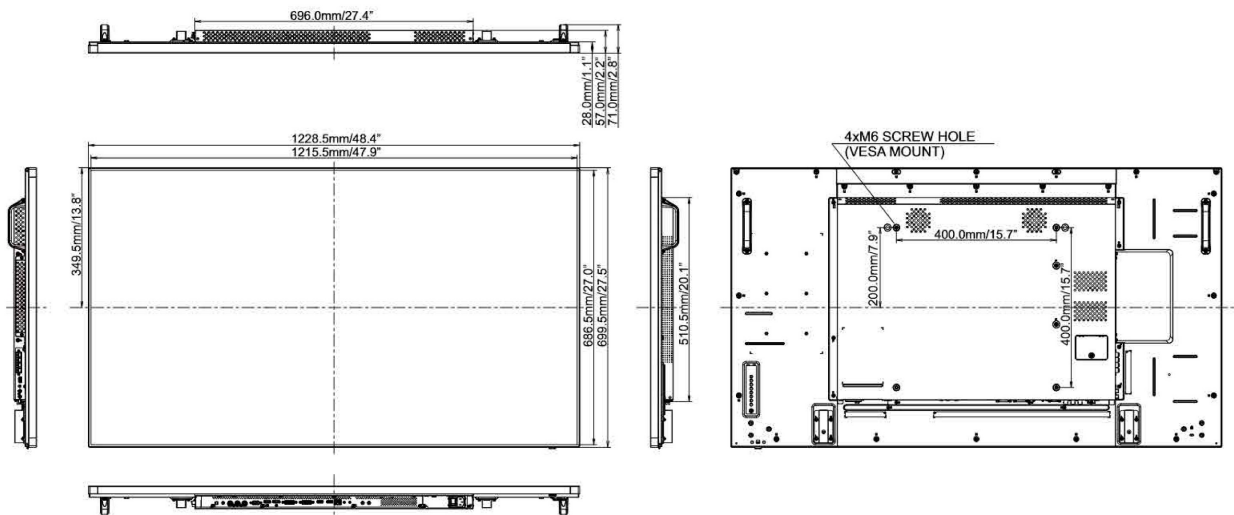

09 WYMIARY / WAGA

Wymiary produktu szer. x wys. x gł.	1228.5 x 699.5 x 71.0mm
Waga (bez pudła)	24.7kg
Kod EAN	4948570115884

10 EU ENERGY EFFICIENCY LABEL

Producent	iiyama
Model	ProLite LH5582SB-B1
Klasa efektywności energetycznej	B
Przekątna obszaru widocznego	139cm; 54.6"; (55" segment)
Zużycie energii w trybie pracy	146.1W
Roczne zużycie energii	213kWh/rok*
Power in Standby	0.5W stand by
Rozdzielczość	1920 x 1080