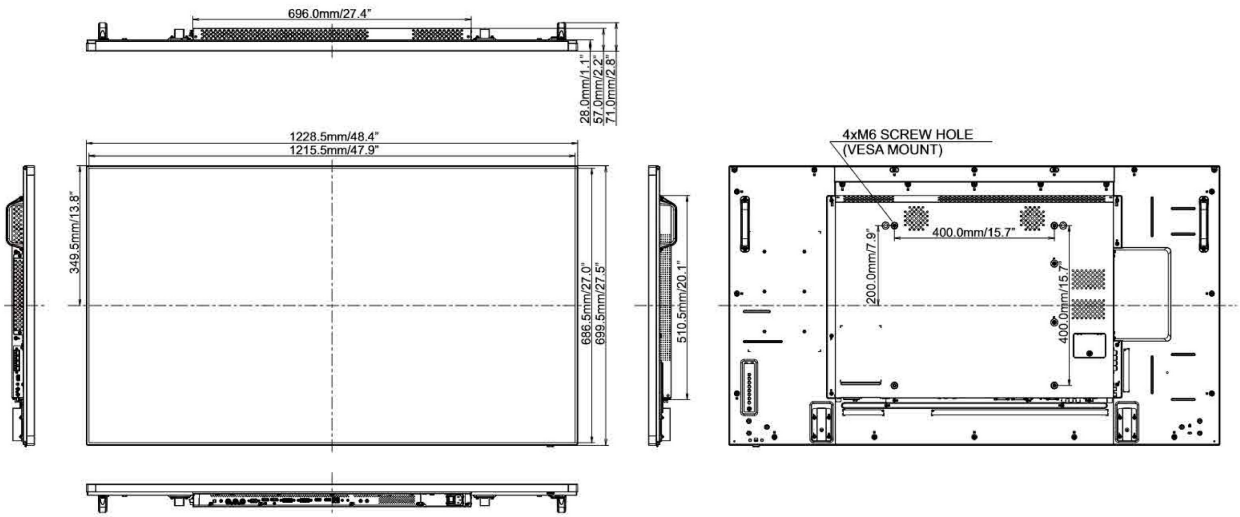

09 AFMETINGEN / GEWICHT

Product afmetingen B x H x D	1228.5 x 699.5 x 71.0mm
Gewicht (zonder doos)	24.7kg
EAN code	4948570115884

10 EU ENERGIELABEL

Producent	iiyama
Model	ProLite LH5582SB-B1
Energie efficiëntie klasse	B
Zichtbaar scherm diagonaal	139cm; 54.6"; (55" segment)
Energieverbruik AAN modus	146.1W
Jaarlijks energieverbruik	213kWh/jaar*
Stroom in stand-by	0.5W stand by
Resolutie	1920 x 1080