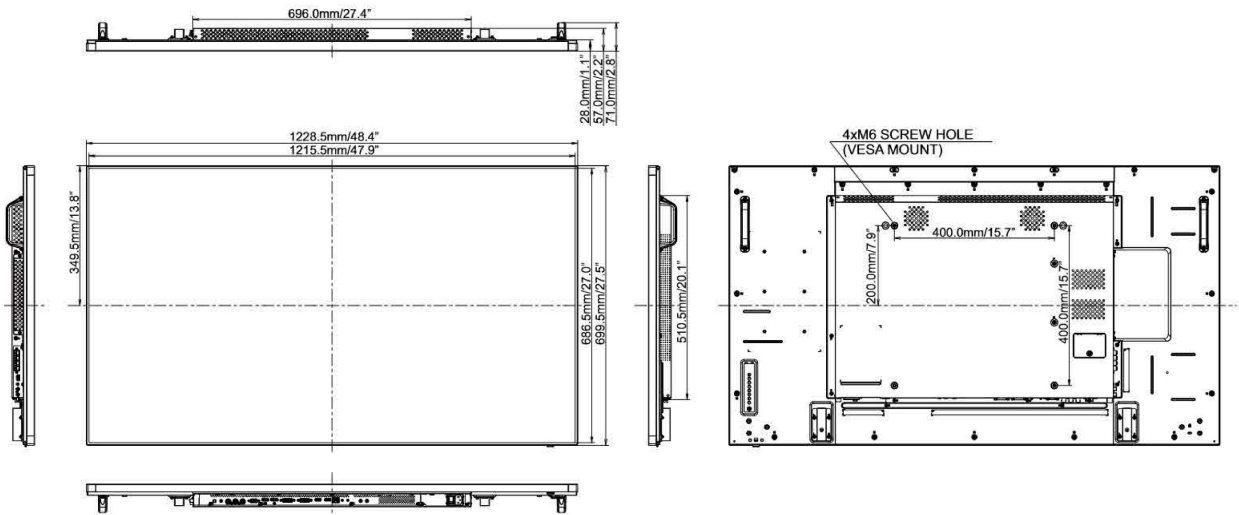

09 ABMESSUNGEN / GEWICHT

Produkt Abmessungen B x H x T	1228.5 x 699.5 x 71.0mm
Gewicht (ohne Verpackung)	24.7kg
EAN code	4948570115884

10 EU-ENERGIEEFFIZIENZ-LABEL

Lieferanten	iiyama
Model	ProLite LH5582SB-B1
Energieeffizienzklasse	B
Sichtbare Bilddiagonale	139cm; 54.6"; (55" Segment)
Stromverbrauch im Betrieb	146W
Jährlicher Energieverbrauch	213kWh/Jahr*
Stromverbrauch im Standby	0.5W Standby
Power in OFF Mode	0.5W ausgeschaltet
Auflösung	1920 x 1080