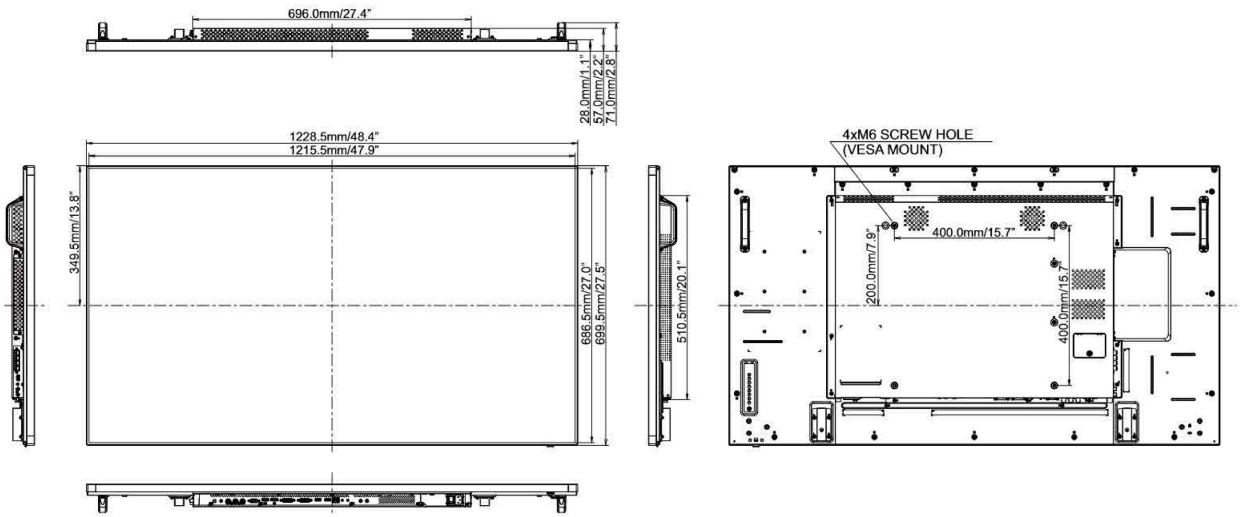

09 ABMESSUNGEN / GEWICHT

Produkt Abmessungen B x H x T	1228.5 x 699.5 x 71.0mm
Gewicht (ohne Verpackung)	24.7kg
EAN code	4948570115884

10 EU-ENERGIEEFFIZIENZ-LABEL

Lieferanten	iiyama
Model	ProLite LH5582SB-B1
Energieeffizienzklasse	B
Sichtbare Bilddiagonale	139cm; 54.6"; (55" Segment)
Stromverbrauch im Betrieb	146.1W
Jährlicher Energieverbrauch	213kWh/Jahr*
Stromverbrauch im Standby	0.5W Standby
Auflösung	1920 x 1080