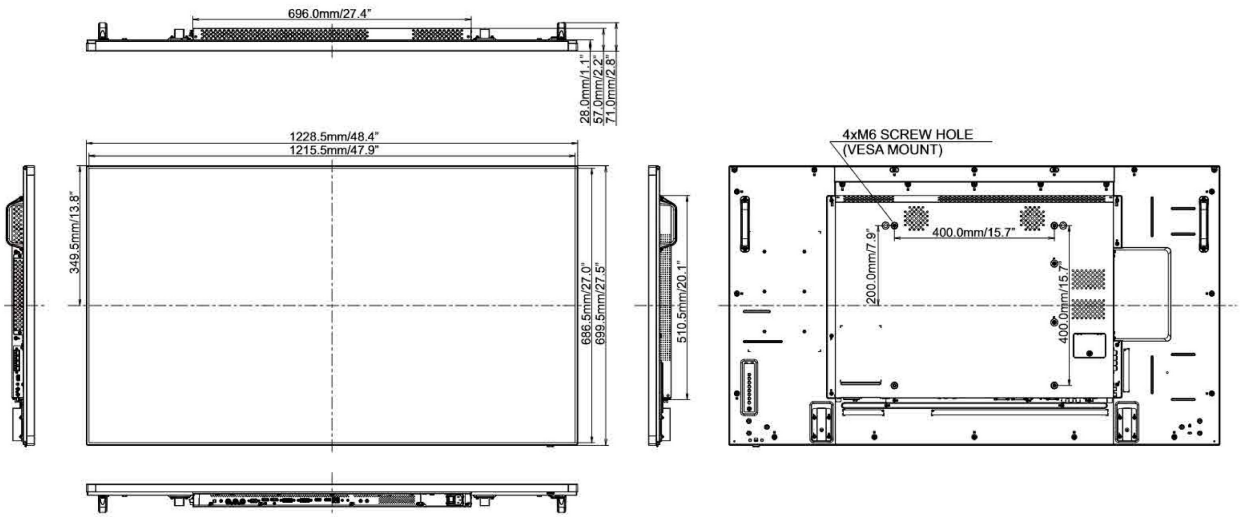

## 09 AFMETINGEN / GEWICHT

<b>Product afmetingen B x H x D</b>	1228.5 x 699.5 x 71.0mm
<b>Gewicht (zonder doos)</b>	24.7kg
<b>EAN code</b>	4948570115884

*Alle handelsmerken zijn geregistreerd. Gegevens onder voorbehoud van zetfouten. Specificaties kunnen vooraf en zonder opgave van reden gewijzigd worden. Alle LCD-panels vallen onder ISO-9241-307:2008 inzake pixelfouten.*