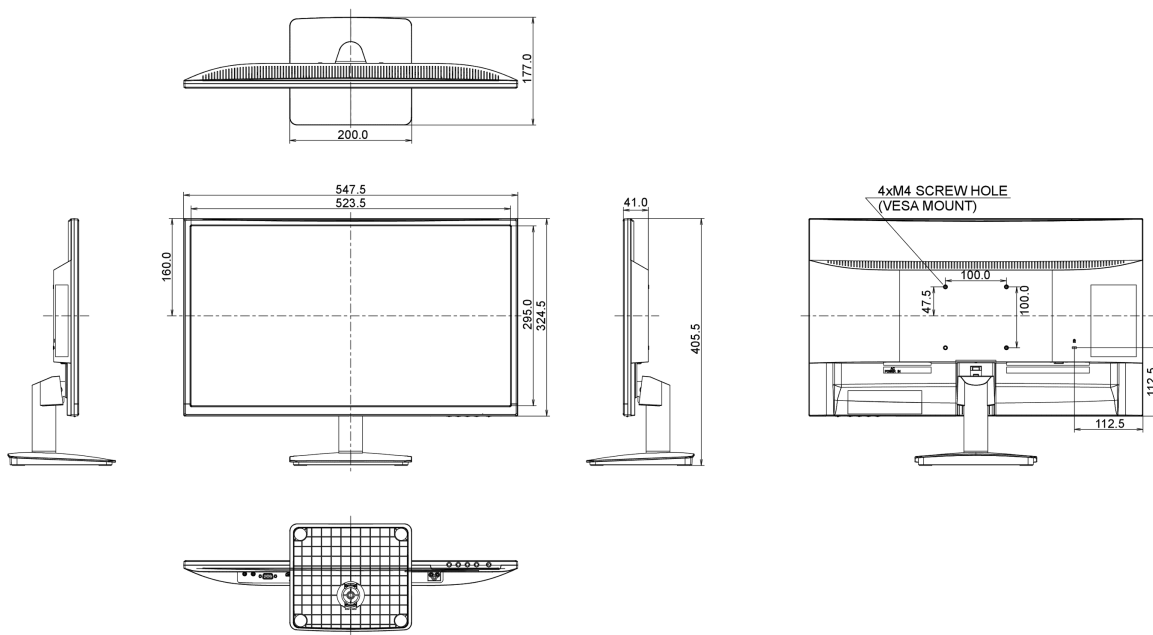

## 08 РАЗМЕР / ВЕС

Размер продукта Ш x В x Г

547.5 x 405.5 x 177мм

Вес (без упаковки)

3.2кг

EAN код

4948570115501