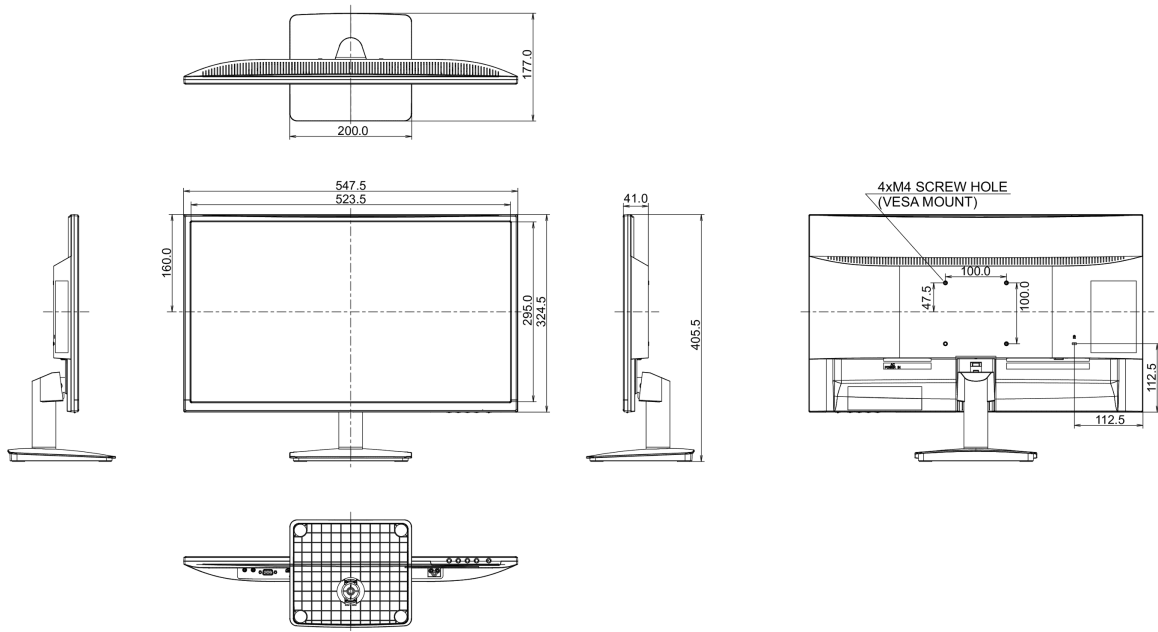

## 08 AFMETINGEN / GEWICHT

Product afmetingen B x H x D 547.5 x 405.5 x 177mm

Gewicht (zonder doos) 3.2kg

EAN code 4948570115501

*Alle handelsmerken zijn geregistreerd. Gegevens onder voorbehoud van zetfouten. Specificaties kunnen vooraf en zonder opgaaft van reden gewijzigd worden. Alle LCD-panelen vallen onder ISO-9241-307:2008 inzake pixelfouten.*