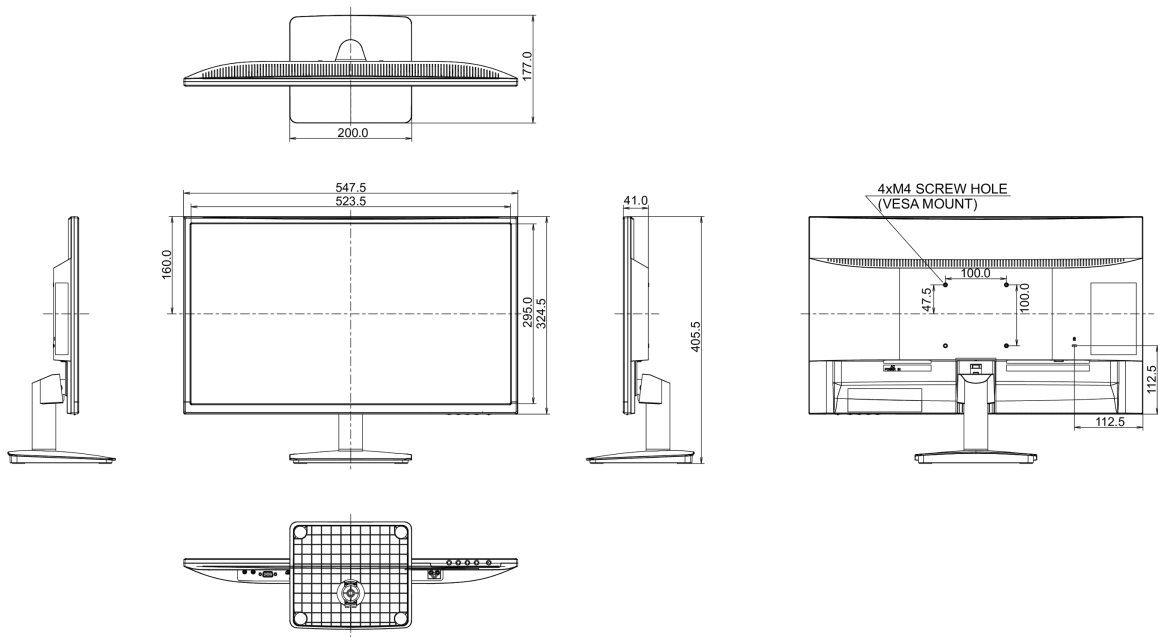

01 DISPLAY EIGENSCHAFTEN

Bilddiagonale	23.6", 60cm
Panel-Technologie	VA LED, matte Oberfläche
Physikalische Auflösung	1920 x 1080 (Full HD 1080p, 2.1 megapixel)
Bildformat	16:9
Helligkeit	250 cd/m ²
Kontrastverhältnis	3000:1
Erweitertes Kontrast Verhältnis	12M:1
Reaktionszeit (GTG)	4ms
Blickwinkel	horizontal/vertikal: 178°/178°, rechts/links: 89°/89°, nach oben/unten: 89°/89°
Farbunterstützung	16.7mln (sRGB: 99%; NTSC: 72%)
Horizontalfrequenz	30 - 80kHz
Arbeitsfläche H x B	521.3 x 293.2mm, 20.5 x 11.5"
Pixelabstand	0.272mm

04 MECHANISCH

Neigungswinkel	20° nach oben; 3° nach unten
VESA Norm	100 x 100mm

05 ENTHALTENES ZUBEHÖR

Kabel	Netz, VGA
Sonstiges	Leitfaden zur Inbetriebnahme, Sicherheits-Hinweise

06 STROMVERWALTUNG

Netzteil	intern
Stromversorgung	AC 100 - 240V, 50/60Hz
Leistungsaufnahme	17W typisch, 0.5W Standby, 0.5W ausgeschaltet

547.5 x 405.5 x 177mm

Gewicht (ohne Verpackung)

3.2kg

EAN code

4948570115501

Alle Warenzeichen sind eingetragene Handelsmarken. Irrtum und Änderungen in den Spezifikationen vorbehalten. Alle LCD's erfüllen die ISO-9241-307:2008 Pixelfehlerklasse.