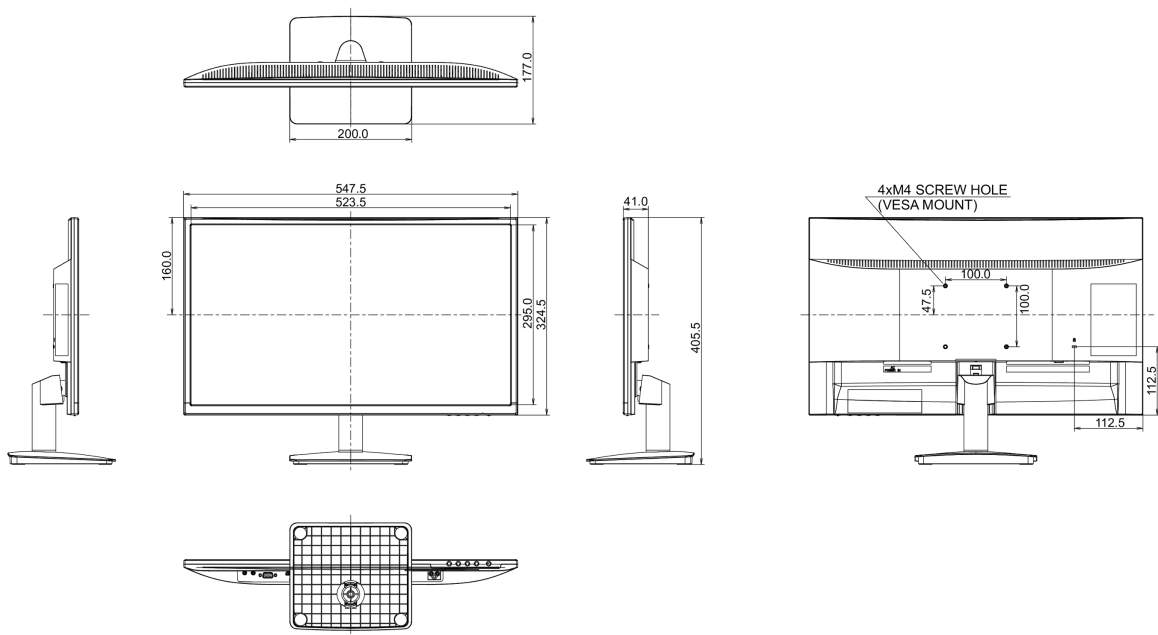

REACH SVHC

свинца, превышает 0.1%

08 РАЗМЕР / BEC**Размер продукта Ш x В x Г**

547.5 x 405.5 x 177мм

Вес (без упаковки)

3.2кг

EAN код

4948570115501