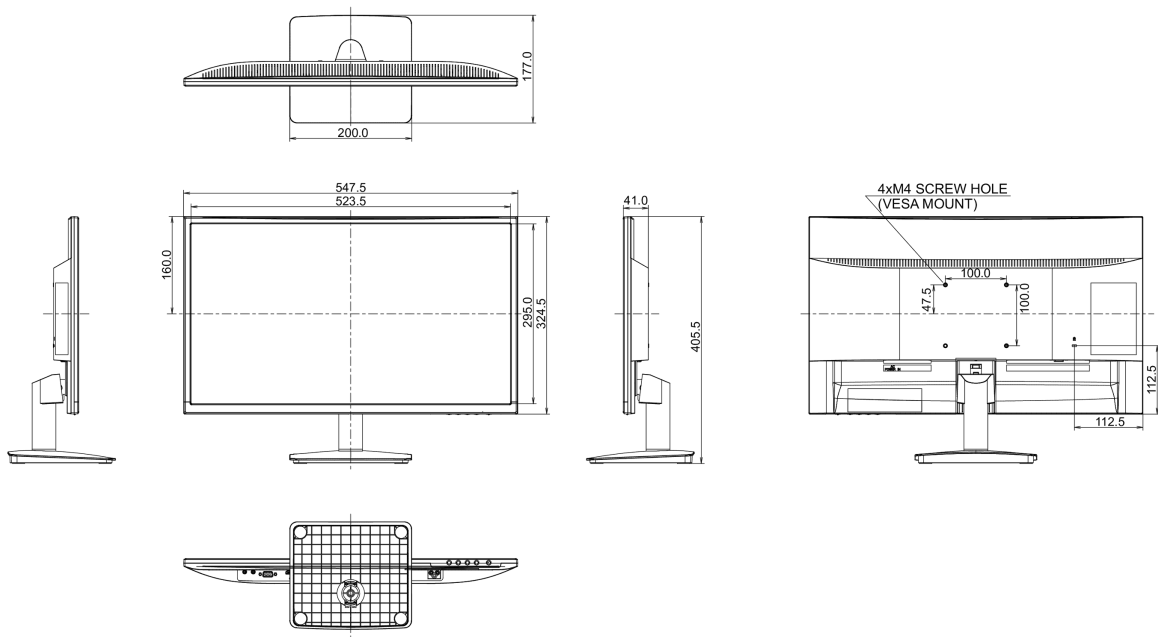

01 PANEEL EIGENSCHAPPEN

Beelddiagonaal	23.6", 60cm
Paneel	TN LED-Backlit
Resolutie	1920 x 1080 (Full HD 1080p, 2.1 megapixel)
Beeldverhouding	16:9
Paneel helderheid	250 cd/m ²
Statisch contrast	3000:1
Advanced contrast	12M:1
Reactietijd (GTG)	4ms
Inkijkhoek	horizontaal/verticaal: 178°/178°, rechts/links: 89°/89°, naar boven/onderen: 89°/89°
Kleurondersteuning	16.7mln (sRGB: 99%; NTSC: 72%)
Horizontale frequentie	30 - 80kHz
Zichtbaar formaat	521.3 x 293.2mm, 20.5 x 11.5"
Pixel pitch	0.272mm

04 MECHANISME

Kantelhoek	20° omhoog; 3° omlaag
VESA montage	100 x 100mm

05 INBEGREPEN ACCESSOIRES

Kabels	Stroom, VGA
Overige	Quick guide handleiding, veiligheidsinstructies

06 POWER-MANAGEMENT

Voeding	intern
Stroomvoorziening	AC 100 - 240V, 50/60Hz
Energieverbruik	17W typisch, 0.5W stand by, 0.5W uit modus

07 DUURZAAMHEID

Richtlijnen

RoHS support, ErP, WEEE, REACH, ENERGY STAR® * (*Dit model voldoet alleen aan de oude ENERGY STAR®-criteria.)

REACH SVHC

meer dan 0.1%: Lood

08 AFMETINGEN / GEWICHT**Product afmetingen B x H x D**

547.5 x 405.5 x 177mm

Gewicht (zonder doos)

3.2kg

EAN code

4948570115501

Alle handelsmerken zijn geregistreerd. Gegevens onder voorbehoud van zetfouten. Specificaties kunnen vooraf en zonder opgave van reden gewijzigd worden. Alle LCD-panels vallen onder ISO-9241-307:2008 inzake pixelfouten.