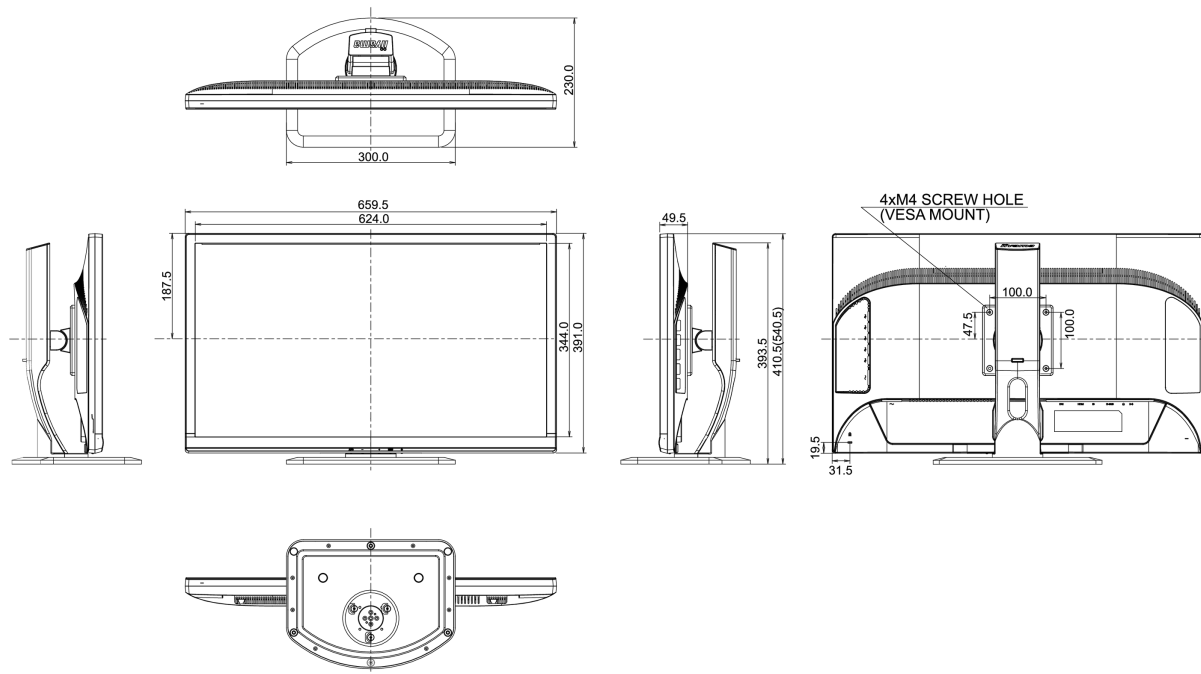

01 PANEEL EIGENSCHAPPEN

Beelddiagonaal	28", 71 cm
Paneel	TN LED, matte finish
Resolutie	3840 x 2160 (8.3 megapixel 4K)
Beeldverhouding	16:9
Paneel helderheid	300 cd/m ²
Statisch contrast	1 000:1
Advanced contrast	20M:1
Reactietijd (GTG)	1 ms
Inkijkhoek	horizontaal/verticaal: 170°/160°, rechts/links: 85°/85°, naar boven/onderen: 80°/80°
Kleurondersteuning	1.07B 10bit (sRGB: 102%, NTSC: 72%)
Horizontale frequentie	30 - 135kHz
Zichtbaar formaat	620.93 x 341.28mm, 24.4 x 13.4"
Pixel pitch	0.16mm
Kleur	mat

04 MECHANISME

Positieaanpassingen	hoogte, draaien, kantelen
Hoogte-instelling	130mm
Draaibare voet	90°; 45° links; 45° rechts
Kantelhoek	17° omhoog; 0° omlaag
VESA montage	100 x 100mm

05 INBEGREPEN ACCESSOIRES

Product afmetingen B x H x D	659.5 x 410.5 (540.5) x 230mm
Gewicht (zonder doos)	7.5kg
EAN code	4948570115662

Alle handelsmerken zijn geregistreerd. Gegevens onder voorbehoud van zetfouten. Specificaties kunnen vooraf en zonder opgave van reden gewijzigd worden. Alle LCD-panelen vallen onder ISO-9241-307:2008 inzake pixelfouten.