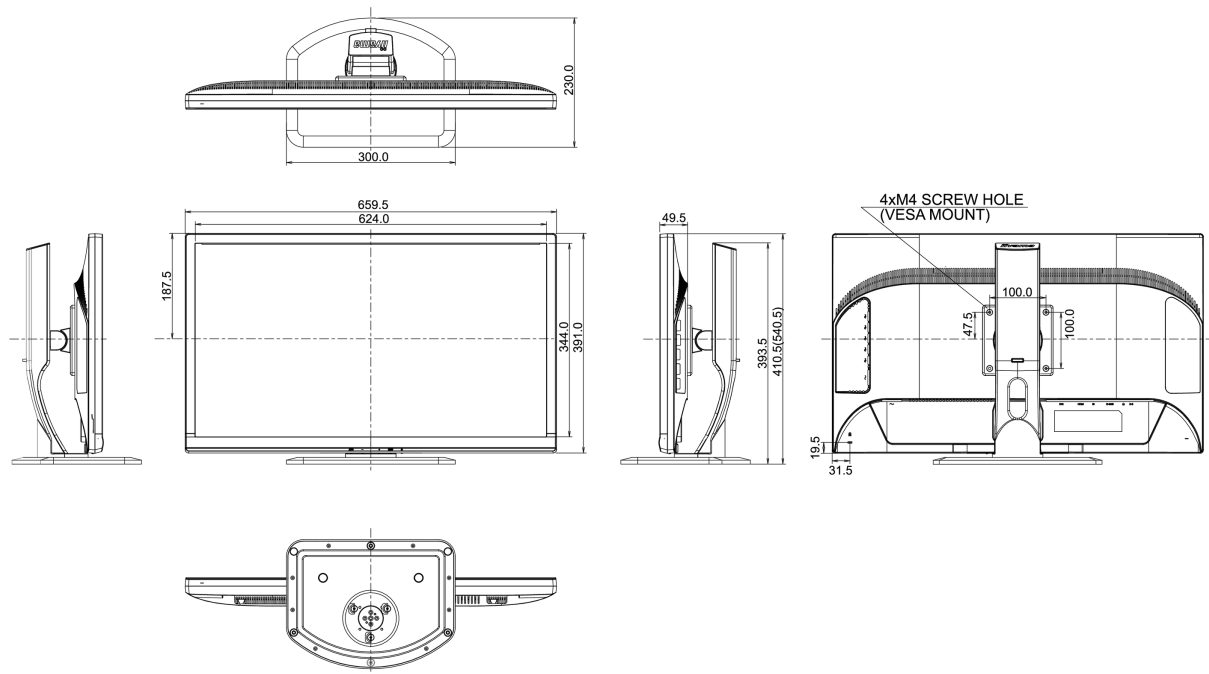

## 04 MECCANICA

Regolazione posizione display	altezza, swivel, tilt
Regolazione altezza	130mm
Snodo	90°; 45° sinistra; 45° destro
Angolo di inclinazione	17° alto; 0° giù
Montaggio VESA	100 x 100mm

## 08 DIMENSIONI / PESO

<b>Prodotti dimensioni L x H x P</b>	659.5 x 410.5 (540.5) x 230mm
<b>Peso (netto)</b>	7.5kg
<b>EAN code</b>	4948570115662

Tutti i marchi e i marchi registrati citati. E & O E. Specifiche soggette a modifiche senza preavviso. Tutti i display LCD è conforme alla norma ISO-9241-307:2008 in connessione con difetti dei pixel.