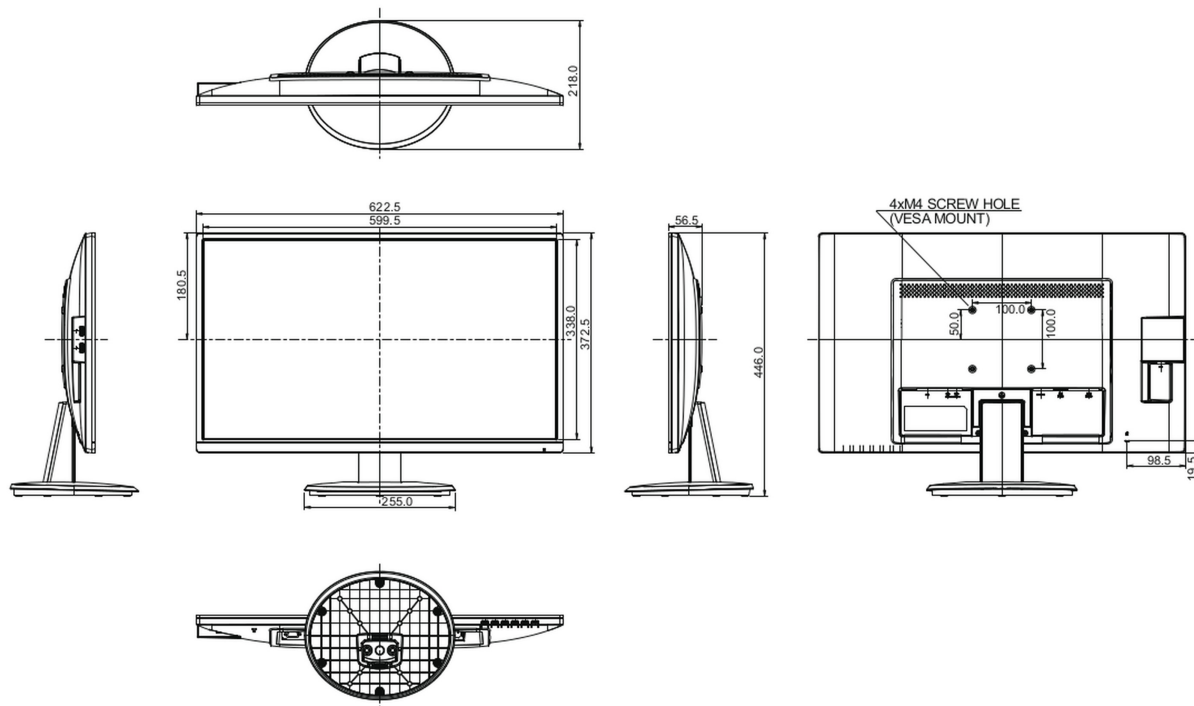

06 POWER-MANAGEMENT

Блок питания	внутренний
Питание	AC 100 - 240V, 50/60Гц
Потребляемая мощность	28W стандарт, 0.4W ожидание, 0.35W отключено

07 СТАНДАРТЫ

Сертификаты	TCO Certified, CE, TÜV-GS, EAC, VCCI-B, PSE, RoHS support, ErP, WEEE, REACH, ENERGY STAR®

Класс энергоэффективности	B

EPEAT Silver	EPEAT — это комплексная экологическая система сертификации, которая используется для оценки технических характеристик компьютеров и других электронных устройств. Серебряный сертификат (Silver) свидетельствует о том, что монитор соответствует всем обязательным критериям и удовлетворяет, как минимум, 50% дополнительных требований данного стандарта. Сертификат EPEAT Silver действителен для тех стран, в которых ийюата зарегистрировала данный продукт. Чтобы получить информацию о регистрации в вашей стране, посетите сайт www.epeat.net.

REACH SVHC	свинца, превышает 0.1%

08 РАЗМЕР / ВЕС

Размер продукта Ш x В x Г	622.5 x 446 x 218мм

Размер коробки Ш x В x Г	692 x 446 x 128мм

Вес (без упаковки)	4.4кг

EAN код	4948570115594

Все товарные знаки и торговые марки являются собственностью их владельцев и они защищены. Ошибки и изменения допускаются. Спецификации могут быть изменены без уведомления. Все LCD мониторы соответствуют стандарту ISO-9241-307:2008 по политике битых пикселей.