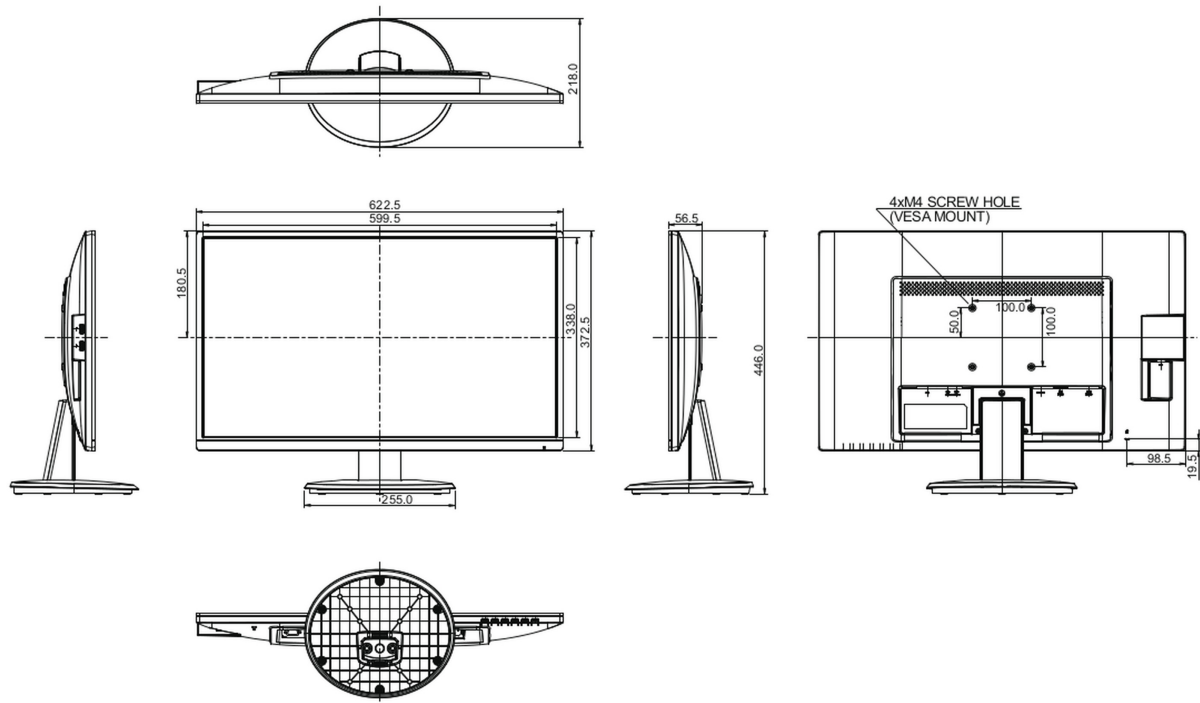

04 MECHANISME

Positieaanpassingen	kantelen
Kantelhoek	22° omhoog; 5° omlaag
VESA montage	100 x 100mm

05 INBEGREPEN ACCESSOIRES

Kabels	Stroom, USB, HDMI
Overige	Quick guide handleiding, veiligheidsinstructies

REACH SVHC meer dan 0.1%: Lood

08 AFMETINGEN / GEWICHT

Product afmetingen B x H x D 622.5 x 446 x 218mm

Doos afmetingen B x H x D 692 x 446 x 128mm

Gewicht (zonder doos) 4.4kg

EAN code 4948570115594

Alle handelsmerken zijn geregistreerd. Gegevens onder voorbehoud van zetfouten. Specificaties kunnen vooraf en zonder opgave van reden gewijzigd worden. Alle LCD-panelen vallen onder ISO-9241-307:2008 inzake pixelfouten.