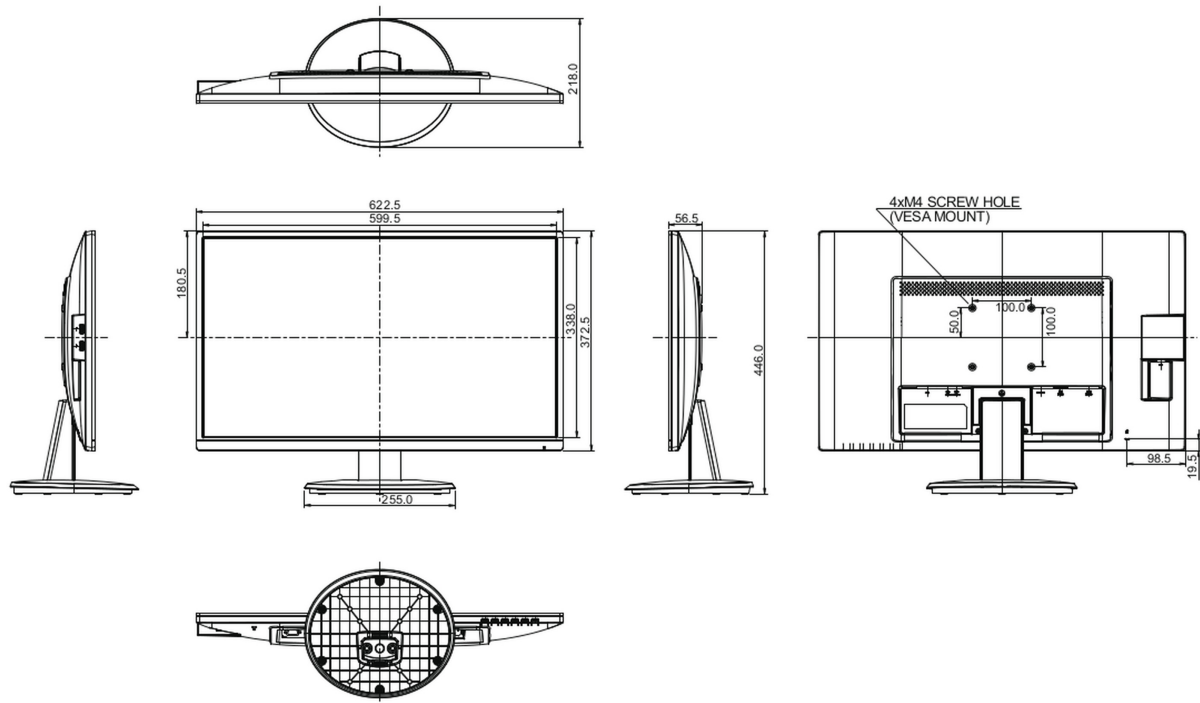

04 MECHANISCH

Verstellmöglichkeiten	Tilt
Neigungswinkel	22° nach oben; 5° nach unten
VESA Norm	100 x 100mm

05 ENTHALTENES ZUBEHÖR

Kabel	Netz, USB, HDMI
Sonstiges	Leitfaden zur Inbetriebnahme, Sicherheits-Hinweise

REACH SVHC	über 0.1% Blei enthalten
------------	--------------------------

08 ABMESSUNGEN / GEWICHT

Produktabmessungen B x H x T	622.5 x 446 x 218mm
------------------------------	---------------------

Verpackungsabmessungen B x H x T	692 x 446 x 128mm
----------------------------------	-------------------

Gewicht (ohne Verpackung)	4.4kg
---------------------------	-------

EAN code	4948570115594
----------	---------------