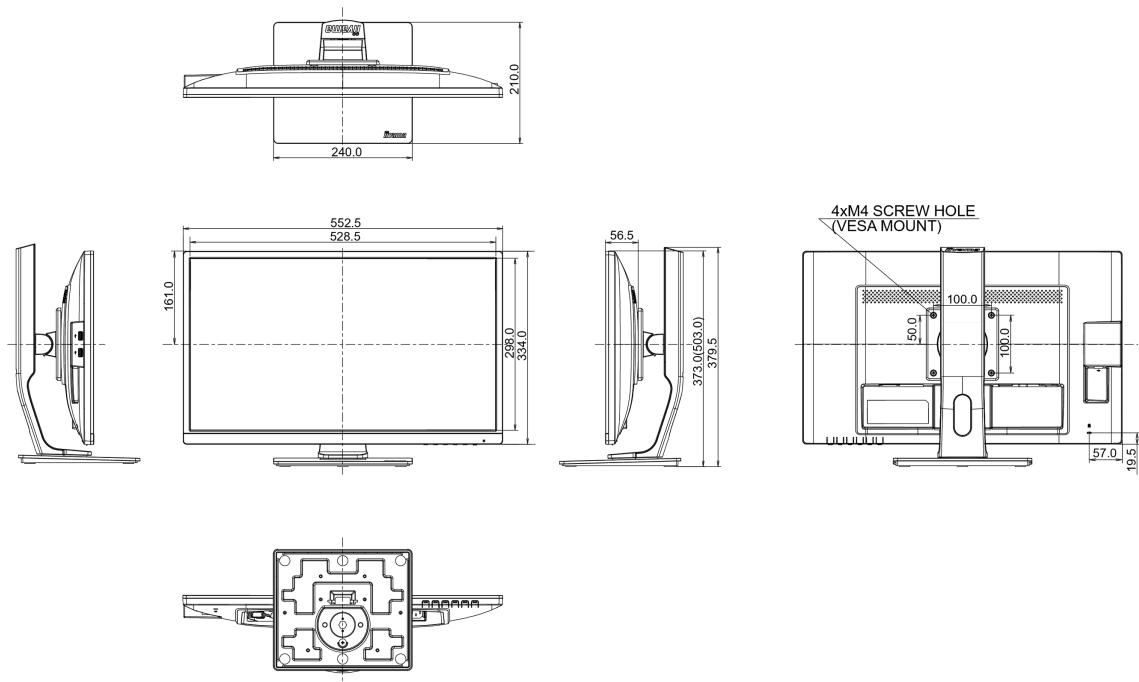

Кабели

Питание, USB, HDMI

Прочее

Краткое руководство по началу работы, Руководство по безопасности

06 POWER-MANAGEMENT

Блок питания

внутренний

Питание

AC 100 - 240V, 50/60Гц

Потребляемая мощность

26W стандарт, 0.5W ожидание, 0.5W отключено

07 СТАНДАРТЫ

Сертификаты

CE, TÜV-GS, VCCI-B, PSE, CU

Класс энергоэффективности

B

Другое

Согласно регламенту REACH, содержание особо опасных веществ (SVHC) - свинца, превышает 0,1%

08 РАЗМЕР / ВЕС

Размер продукта Ш x В x Г

552.5 x 381 (511) x 230мм

Вес (без упаковки)

5.6кг

EAN код

4948570115648

10 МАРКИРОВКА ЭНЕРГОЭФФЕКТИВНОСТИ ЕС

Manufacturer

iiyama

Model

ProLite XB2483HSU-B3

Класс энергоэффективности

B

Видимая диагональ экрана

60см; 23.8"; (24" segment)