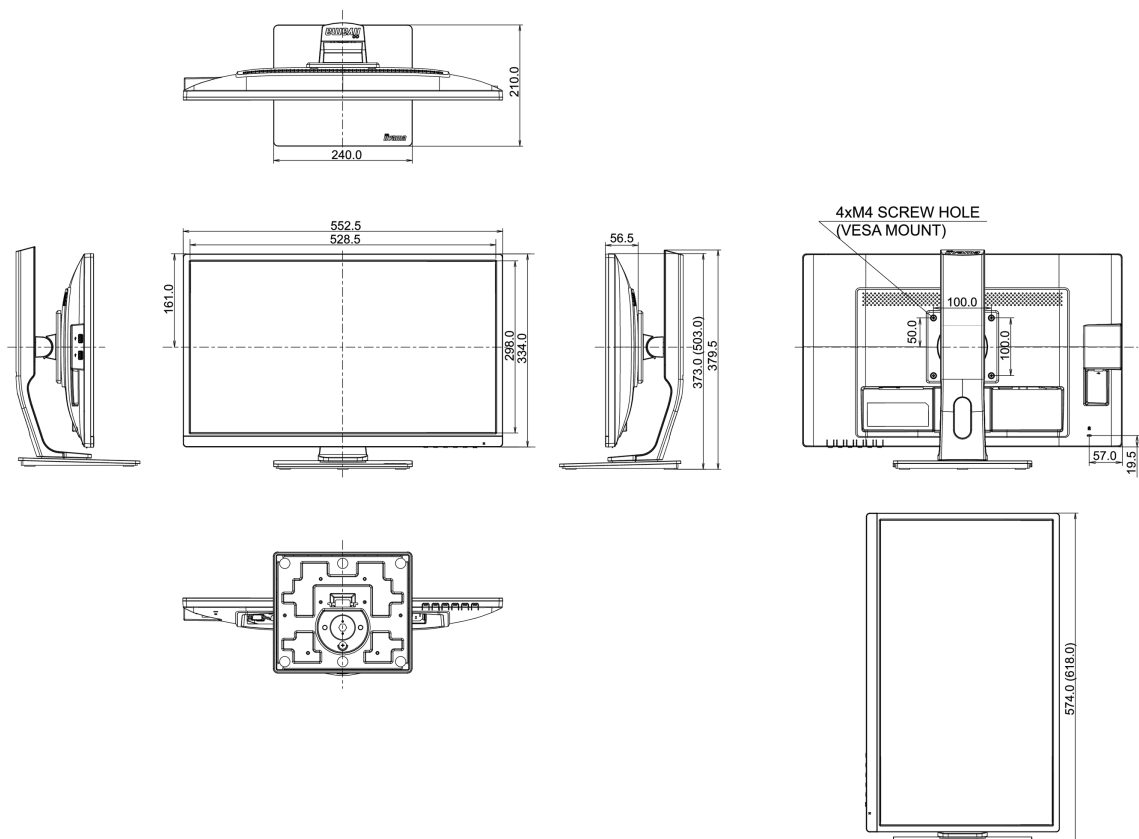

04 MECHANISME

Positieaanpassingen	hoogte, pivot (rotatie), draaien, kantelen
Hoogte-instelling	130mm
Rotatie	90°
Draaibare voet	90°; 45° links; 45° rechts
Kantelhoek	22° omhoog; 5° omlaag
VESA montage	100 x 100mm

E

REACH SVHC

meer dan 0.1%: Lood

08 AFMETINGEN / GEWICHT**Product afmetingen B x H x D**

552.5 x 373 (503) x 210mm

Doos afmetingen B x H x D

693 x 414 x 200mm

Gewicht (zonder doos)

5.6kg

EAN code

4948570115648

Alle handelsmerken zijn geregistreerd. Gegevens onder voorbehoud van zetfouten. Specificaties kunnen vooraf en zonder opgave van reden gewijzigd worden. Alle LCD-panelen vallen onder ISO-9241-307:2008 inzake pixelfouten.