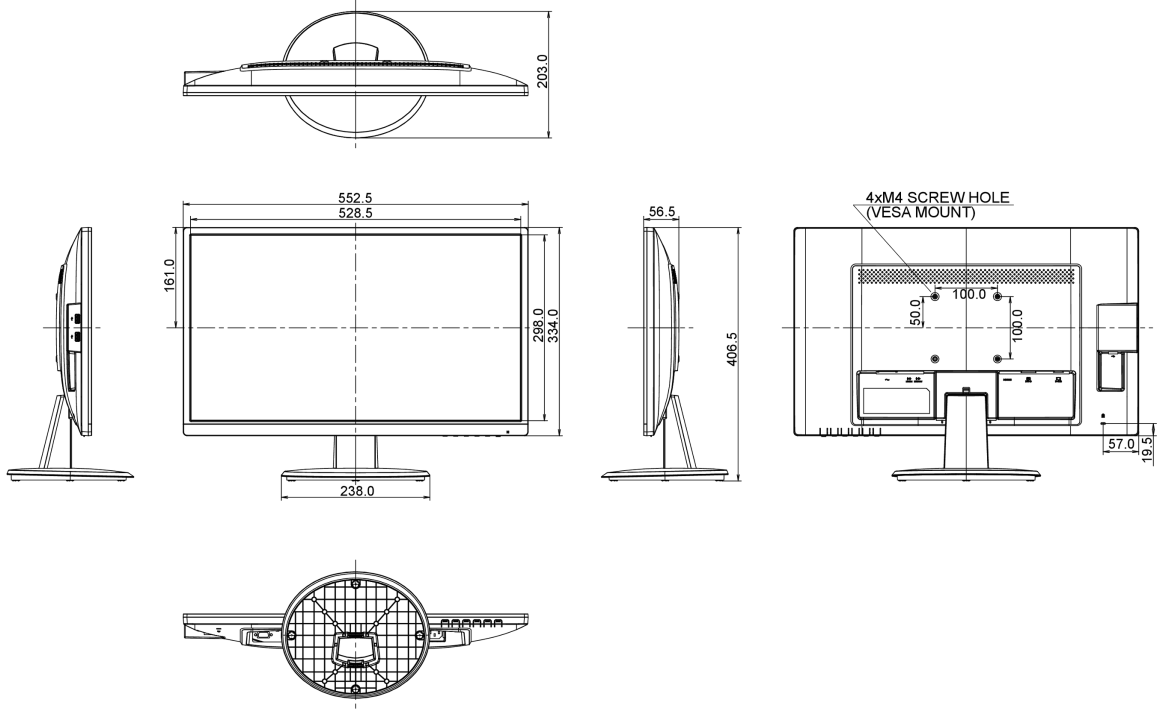

04 MEKANİK

Eğim açısı	22° yukarı; 5° aşağı
------------	----------------------

05 PAKET İÇERİĞİNDEKİ AKSESUARLAR

Kablolar	güç, USB, HDMI
----------	----------------

06 GÜÇ YÖNETİMİ

Güç kaynağı	AC 100 - 240V, 50/60Hz
Güç kullanımı	26W tipik, 0.33W stand by, 0.29W off mode

07 SÜRDÜRÜLEBİLİRLİK

08 ÖLÇÜLER / AĞIRLIK

Ürün boyutları G x Y x D 552.5 x 406.5 x 203mm

Kutu boyutları G x Y x D 622 x 410 x 120mm

Ağırlık (kutu hariç) 3.9kg

EAN kodu 4948570115655

All trademarks and registered trademarks acknowledged. E & O E. Specification subject to change without notice. All LCD's comply with ISO-9241-307:2008 in connection with pixel defects.