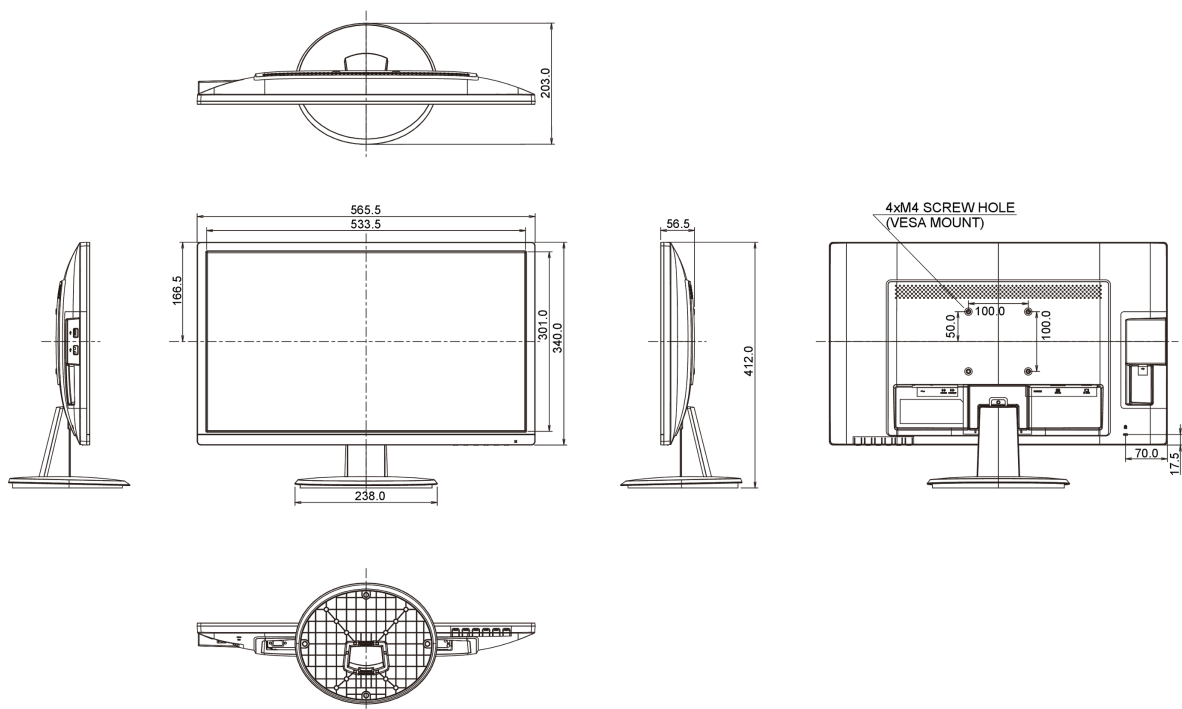

06 GESTION DE L'ÉNERGIE

Bloc d'alimentation	interne
Alimentation	AC 100 - 240V, 50/60Hz
Gestion d'alimentation	24W typique, 0.5W en veille, 0.5W éteint

07 NORMES

Certifications	TCO Certified, CE, TÜV-GS, VCCI-B, PSE, RoHS support, ErP, ENERGY STAR®, WEEE, EPEAT, CU, REACH

EPEAT Silver	EPEAT* - la norme EPEAT est une norme environnementale qui permet d'identifier les équipements électroniques les plus écologiques. La certification « EPEAT Argenté » signifie que ce moniteur répond à tous les critères principaux requis, ainsi qu'à 50 % des critères optionnels. La certification « EPEAT Argenté » est valable dans les pays où IYAMA a enregistré le produit. Merci de visiter le site www.epeat.net pour vérifier le statut de certification dans votre pays.

REACH SVHC	au dessus de 0.1% de plomb

08 DIMENSIONS / POIDS

Dimensions produit L x H x P	565.5 x 412 x 203mm

Poids (sans boîte)	3.4kg

Code EAN	4948570115631

Toutes les marques nommées sur ce site sont des marques déposées. Iiyama ne pourra être tenu responsable d'éventuelles erreurs ou omissions contenues sur ce site. Tous les écrans LCD Iiyama sont conformes à la norme ISO-9241-307:2008 pour ce qui concerne les défauts de pixel.