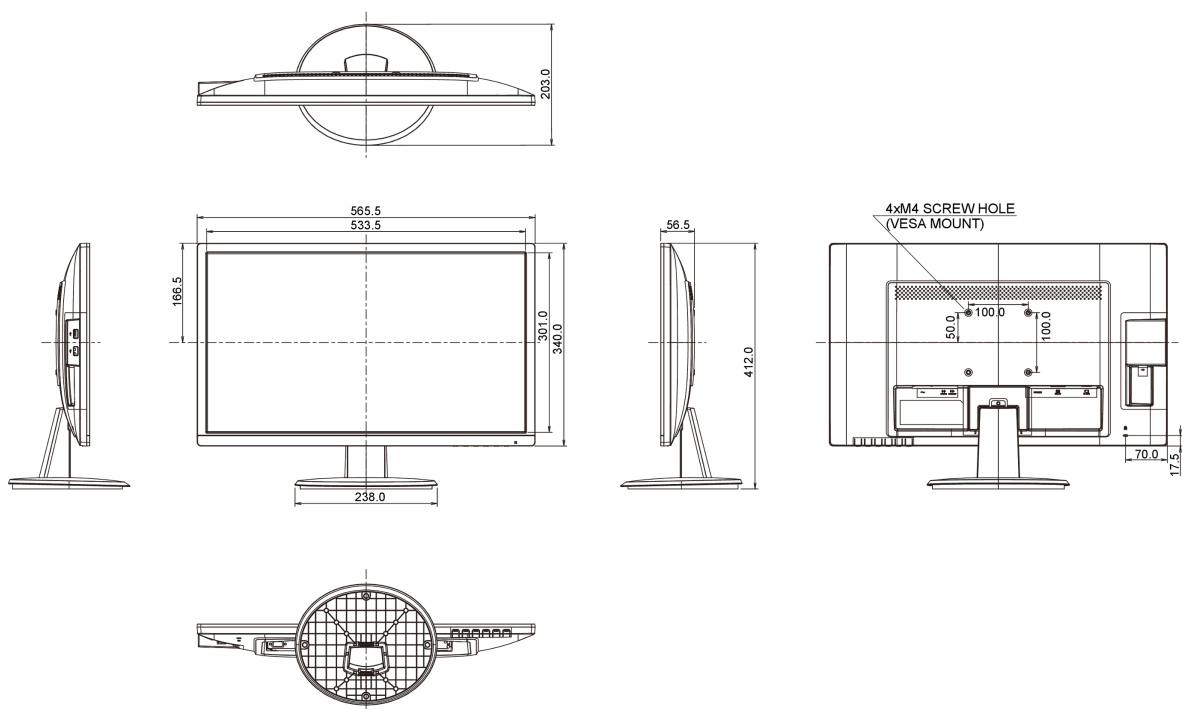

## 08 ROZMĚRY / HMOTNOST

Rozměry výrobku Š x V x D	565.5 x 412 x 203mm
---------------------------	---------------------

Váha (bez balení)	3.4kg
-------------------	-------

EAN code	4948570115631
----------	---------------