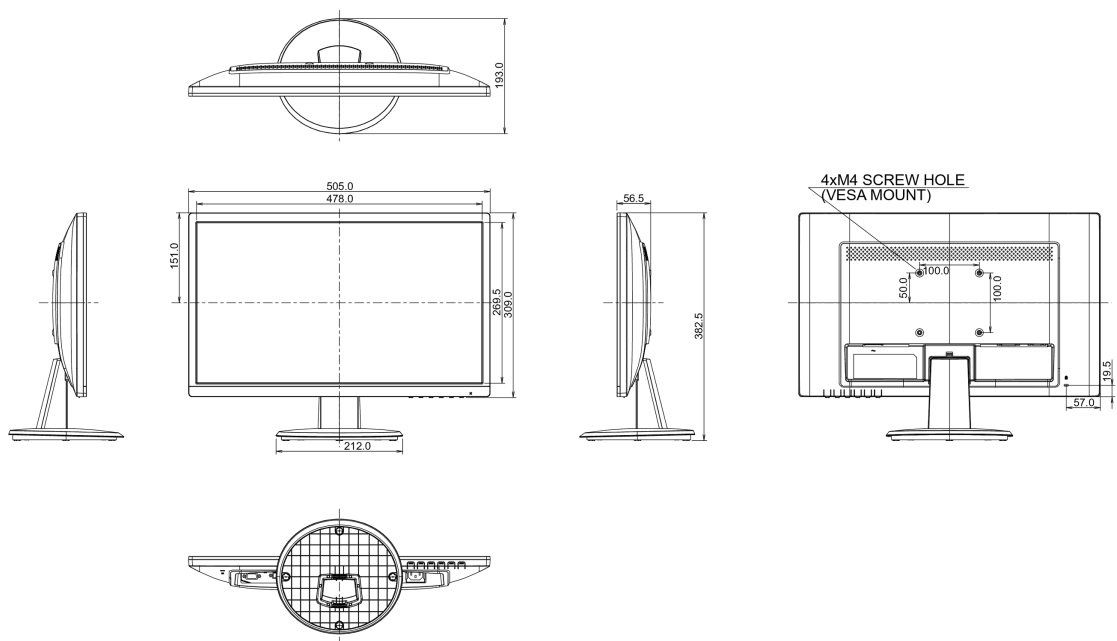

04 MEHANIČKI

Podešavanje položaja prikaza	nagib
Ugao nagiba	22° gore; 5° dole
VESA montiranje	100 x 100mm

05 UKLJUČENI DODACI

Kablovi	Strujni kabl, HDMI
Ostalo	kratko uputstvo, bezbednosni vodič

06 UPRAVLJANJE NAPAJANJEM

08 DIMENZIJE / TEŽINA

Dimenzije proizvoda Š x V x D	505 x 382.5 x 193mm
Težina (bez kutije)	3.0kg
EAN kod	4948570115617

09 OZNAKA ENERGETSKE EFIKASNOSTI

Proizvodjač	iiyama
Model	ProLite E2283HS-B3
Klasa energetske efikasnosti	B
Vidljiva dijagonala ekrana	55cm; 21.5"; (22" segment)
Potrošnja energije u režimu ON	22W
Godišnja potrošnja energije	32kWh/godišnje*
Potrošnja u Standby modu	0.3W stand by
Potrošnja u OFF modu	0.28W isključen