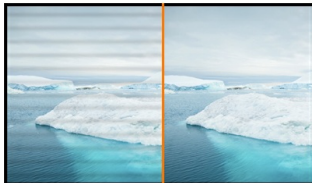

Een Full HD LED monitor met 1ms reactietijd en triple inputs

Iiyama's 22" LED LCD-monitor, de ProLite E2283HS, is voorzien van een snel 1ms Full HD panel met groot contrast (80mln:1 ACR) voor zeer helder, contrastrijk en kleurecht beeld. De Triple Input (VGA, HDMI, DisplayPort) zorgt voor een probleemloze aansluiting t.b.v. de meest recente grafische kaarten, notebooks en ander randapparatuur. Deze E2283HS is tevens uitgerust met ingebouwde high-quality stereo speakers en is TCO gecertificeerd.

Flicker free

Het regelen van de helderheid van de monitor door middel van elektrische stroom heeft ons in staat gesteld om het flikkeren van het scherm te elimineren.

OverDrive ON / OFF

Wanneer snel bewegende beelden worden getoond kan het beeld soms onscherp overkomen. Met het inschakelen van de Beeldacceleratie wordt dit voorkomen.

01 PANEEL EIGENSCHAPPEN

Beelddiagonaal	21.5", 54.7cm
Paneel	TN LED, matte finish
Resolutie	1920 x 1080 @75Hz (2.1 megapixel Full HD, HDMI&DisplayPort)
Beeldverhouding	16:9
Paneel helderheid	250 cd/m ²
Statisch contrast	1000:1
Advanced contrast	80M:1
Reactietijd (GTG)	1ms
Inkijkhoek	horizontaal/verticaal: 170°/160°, rechts/links: 85°/85°, naar boven/onderen: 80°/80°
Kleurondersteuning	16.7mln (sRGB: 99%; NTSC: 72%)
Horizontale frequentie	30 - 80kHz
Zichtbaar formaat	476.6 x 268.1mm, 18.8 x 10.6"
Pixel pitch	0.248mm
Kleur	mat