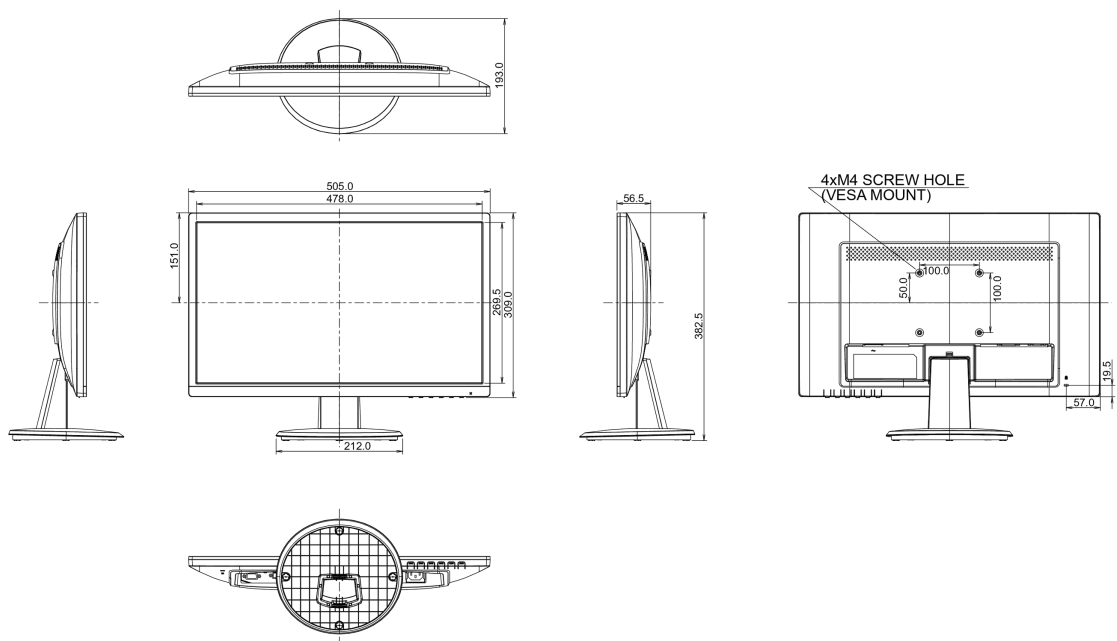

01 PANEEL EIGENSCHAPPEN

Beelddiagonaal	21.5", 54.7cm
Paneel	TN LED, matte finish
Resolutie	1920 x 1080 @75Hz (2.1 megapixel Full HD, HDMI&DisplayPort)
Beeldverhouding	16:9
Paneel helderheid	250 cd/m ²
Statisch contrast	1000:1
Advanced contrast	80M:1
Reactietijd (GTG)	1ms
Inkijkhoek	horizontaal/verticaal: 170°/160°, rechts/links: 85°/85°, naar boven/onderen: 80°/80°
Kleurondersteuning	16.7mln (sRGB: 99%; NTSC: 72%)
Horizontale frequentie	30 - 80kHz
Zichtbaar formaat	476.6 x 268.1mm, 18.8 x 10.6"
Pixel pitch	0.248mm
Kleur	mat

04 MECHANISME

Positieaanpassingen	kantelen
Kantelhoek	22° omhoog; 5° omlaag
VESA montage	100 x 100mm

05 INBEGREPEN ACCESSOIRES

Kabels	Stroom, HDMI
Overige	Quick guide handleiding, veiligheidsinstructies

06 POWER-MANAGEMENT

08 AFMETINGEN / GEWICHT

Product afmetingen B x H x D	505 x 382.5 x 193mm
Gewicht (zonder doos)	3.0kg
EAN code	4948570115617

Alle handelsmerken zijn geregistreerd. Gegevens onder voorbehoud van zetfouten. Specificaties kunnen vooraf en zonder opgave van reden gewijzigd worden. Alle LCD-panels vallen onder ISO-9241-307:2008 inzake pixelfouten.