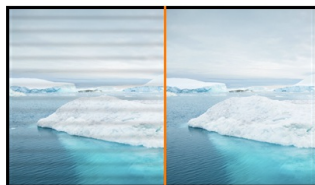

ProLite E2283HS - ein Full-HD-LED-Monitor mit 1 ms Reaktionszeit

Der ProLite E2283HS ist ein ausgezeichneter 22" (54.7 cm) Full HD LED-Monitor mit einer Auflösung von 1920 x 1080 Bildpunkten. Mit 1ms Reaktionszeit und 80 000 000: 1 Advanced Contrast Ratio bietet das Gerät klare und lebendige Bildqualität und hohen Kontrast. Drei Eingänge - Analog-, HDMI- und DisplayPort- garantieren die Kompatibilität zu den neuesten Grafikkarten in PC & Notebook. Der E2283HS ist zusätzlich mit zwei hochwertigen Stereo-Lautsprechern ausgestattet und ist TCO zertifiziert. Dieser Monitor ist eine zuverlässige Lösung für Heim- und Büroinsatz.

Flicker free (flimmerfreie Bilder)

Die Steuerung des elektrischen Stroms hat uns ermöglicht, die Helligkeit des Monitors auf den Bildschirm zu kontrollieren und dadurch das Flimmern des Monitors zu beseitigen. Das können auch Sie ganz einfach testen - schauen Sie einfach auf den Bildschirm über Ihre Smartphone-Kamera. Kein Flimmern! - Ihre Augen werden es lieben.

OverDrive ON / OFF

Bei sehr schnellen bewegten Grafiken/Bildern kann der Monitor verschwommen wirken. Durch die Aktivierung des Overdrives Features wird dieses minimiert.

01 DISPLAY EIGENSCHAFTEN

Bilddiagonale	21.5", 54.7cm
Panel-Technologie	TN LED, matte Oberfläche
Physikalische Auflösung	1920 x 1080 @75Hz (2.1 megapixel Full HD, HDMI&DisplayPort)
Bildformat	16:9
Helligkeit	250 cd/m ² typisch
Kontrastverhältnis	1000:1 typisch
Erweitertes Kontrast Verhältnis	80M:1
Reaktionszeit	1ms
Blickwinkel	horizontal/vertikal: 170°/160°, rechts/links: 85°/85°, nach oben/unten: 80°/80°
Farbunterstützung	16.7mln 8bit (6bit + Hi-FRC) (sRGB: 99%; NTSC: 72%)
Horizontalfrequenz	30 - 80KHz
Vertikalfrequenz	55 - 75Hz
Arbeitsfläche H x B	476.6 x 268.1mm, 18.8 x 10.6"
Pixelabstand	0.248mm
Farbe	matt, schwarz