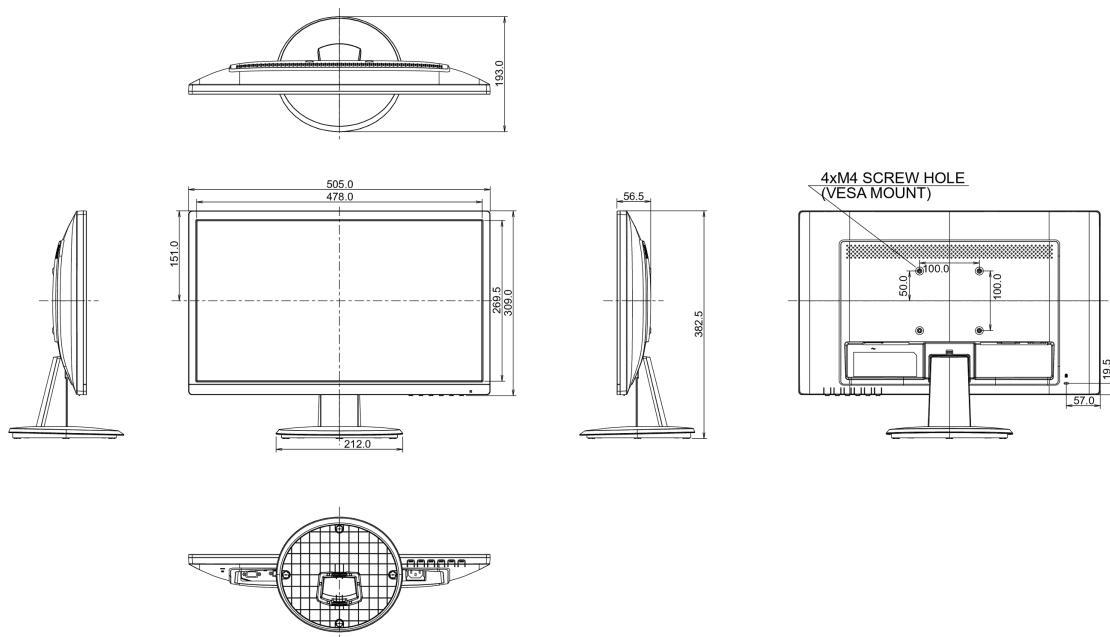

04 MECHANISCH

Verstellmöglichkeiten	Tilt
Neigungswinkel	22° nach oben; 5° nach unten
VESA Halterung	100 x 100mm

05 ENTHALTENES ZUBEHÖR

Kabel	Netz, HDMI
Sonstige	Leitfaden zur Inbetriebnahme, Sicherheits-Hinweise

08 ABMESSUNGEN / GEWICHT

Produkt Abmessungen B x H x T	505 x 382.5 x 193mm
Gewicht (ohne Verpackung)	3.0kg
EAN code	4948570115617

09 EU-ENERGIEEFFIZIENZ-LABEL

Lieferanten	iiyama
Model	ProLite E2283HS-B3
Energieeffizienzklasse	B
Sichtbare Bilddiagonale	55cm; 21.5"; (22" Segment)
Stromverbrauch im Betrieb	21.8W
Jährlicher Energieverbrauch	32kWh/Jahr*
Stromverbrauch im Standby	0.5W Standby