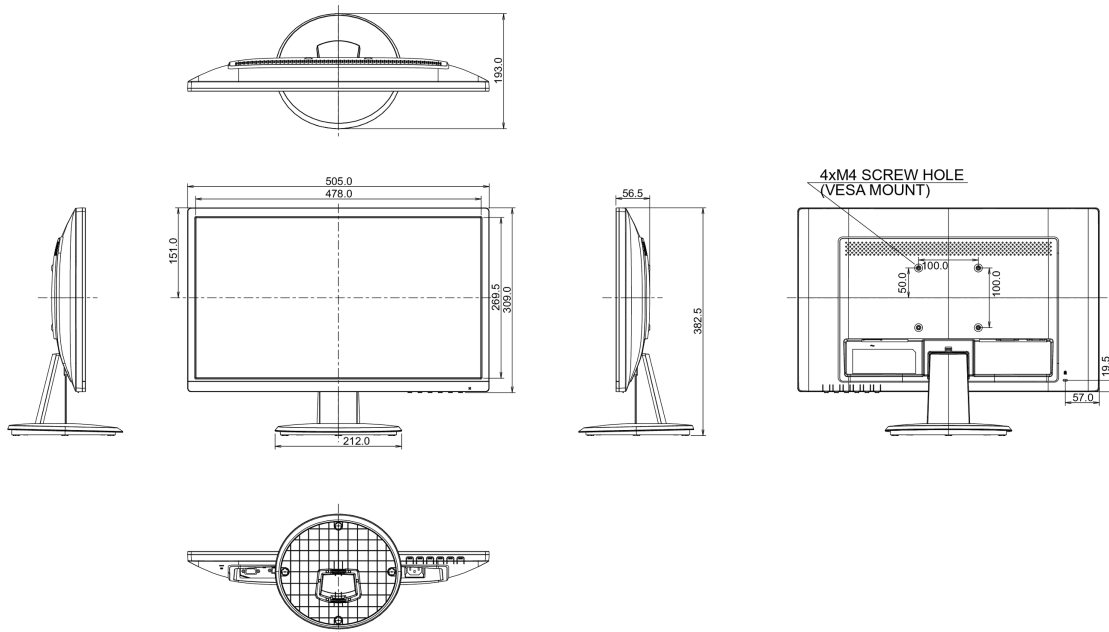

## 08 РАЗМЕР / ВЕС

Размер продукта Ш x В x Г	505 x 382.5 x 193мм
Вес (без упаковки)	3.0кг
EAN код	4948570115617