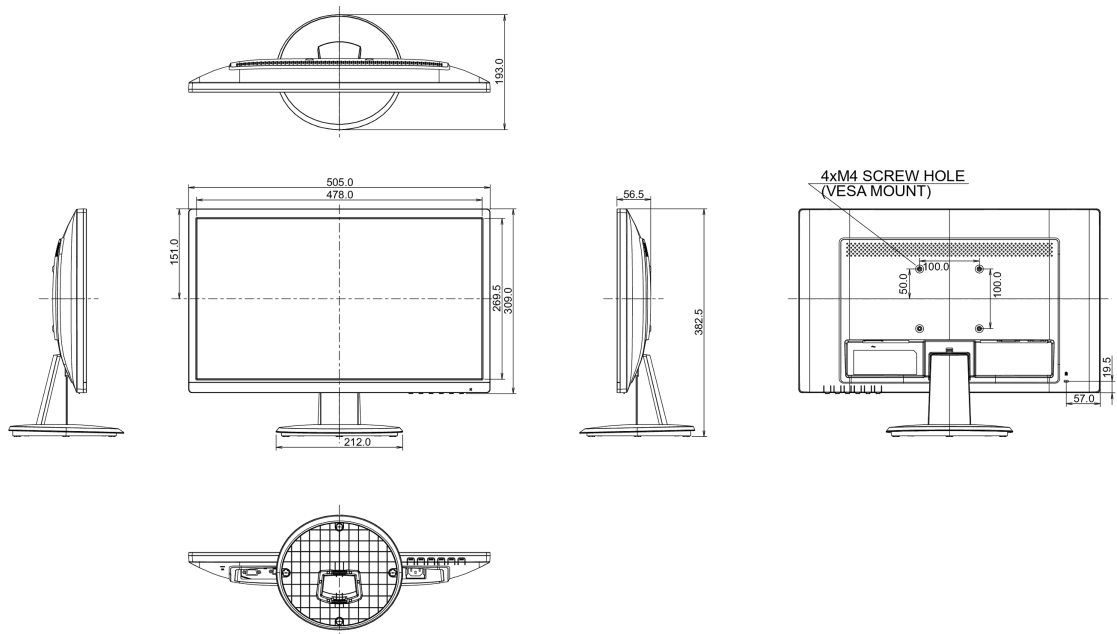

04 MECHANISME

Positieaanpassingen	kantelen
Kantelhoek	22° omhoog; 5° omlaag
VESA montage	100 x 100mm

05 INBEGREPEN ACCESSOIRES

Kabels	Stroom, HDMI
Overige	Quick guide handleiding, veiligheidsinstructies

06 POWER-MANAGEMENT

08 AFMETINGEN / GEWICHT

Product afmetingen B x H x D	505 x 382.5 x 193mm
Gewicht (zonder doos)	3.0kg
EAN code	4948570115617

Alle handelsmerken zijn geregistreerd. Gegevens onder voorbehoud van zelffouten. Specificaties kunnen vooraf en zonder opgave van reden gewijzigd worden. Alle LCD-panelen vallen onder ISO-9241-307:2008 inzake pixelfouten.