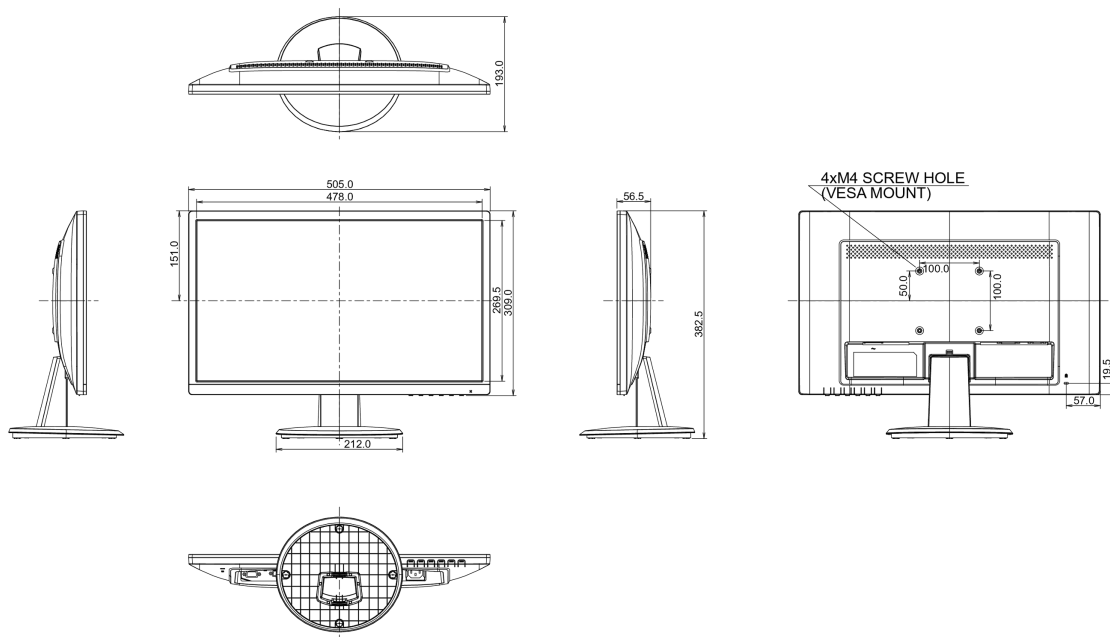

## 08 DIMENSIONS / POIDS

Dimensions produit L x H x P	505 x 382.5 x 193mm
Poids (sans boîte)	3.0kg
Code EAN	4948570115617