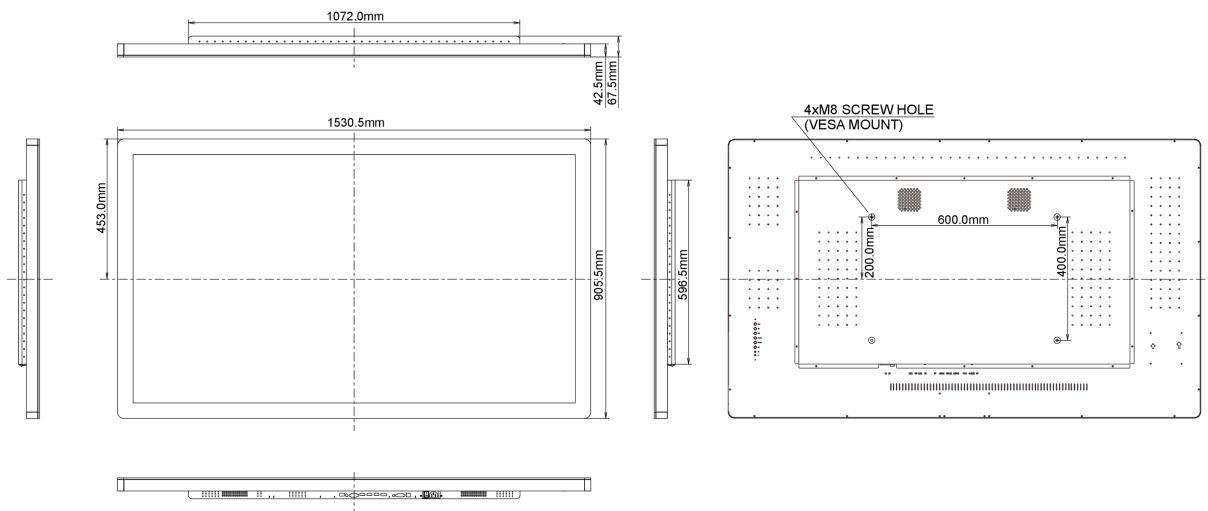

01 ХАРАКТЕРИСТИКИ ДИСПЛЕЯ

Дизайн	Open Frame
Диагональ	65", 165см
Панель	IPS LED, AG антиблик
Разрешение	3840 x 2160 (8.3 megapixel 4K)
Соотношение сторон	16:9
Яркость	500 cd/m ²
Яркость	400 cd/m ² с тач-скрин панелью
Коэффициент пропускания света	80%
Контрастность	1000:1
Время отклика (GTG)	8мс
Видимая область	горизонталь/вертикаль: 178°/178°, право/лево: 89°/89°, вверх/вниз: 89°/89°
Поддержка цвета	16.7mln
Частота горизонтальной развертки	30 - 135кГц
Видимая область Ш x В	1430.4 x 805.6мм, 56.3 x 31.7"
Размер пикселя	0.372мм
Цвет и отделка bezel	черный, матовый

10 РАЗМЕР / ВЕС

Размер продукта Ш x В x Г	1530.5 x 905.5 x 67.5мм
Вес (без упаковки)	60кг
EAN код	4948570115730

Все товарные знаки и торговые марки являются собственностью их владельцев и они защищены. Ошибки и изменения допускаются. Спецификации могут быть изменены без уведомления. Все LCD мониторы соответствуют стандарту ISO-9241-307:2008 по политике битых пикселей.