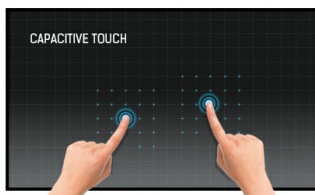

Veelzijdige 65 inch 4K monitor met PCAP touch technologie en 50 touch punten

De TF6537UHSC-B2AG is uitermate geschikt voor interactieve toepassingen en Digital-Signage zoals instore-retail, infozoulen, kiosks en interactieve presentaties. De ProLite TF6537UHSC-B2AG is een indrukwekkend scherm dat beschikt over 4K (3840x2160) resolutie. Het biedt een gigantisch kijkveld met 4 keer meer informatie en werkruimte dan een Full HD scherm. De hoge DPI (dots per inch) verzekeren een ongelooflijk scherp en helder beeld. Door de PCAP 50 punts touch-technologie, levert dit scherm een naadloze en accurate touch ervaring. De IPS panel technologie met LED achtergrondverlichting garandeert een uitzonderlijke kleurechtheid en hoog contrast vanuit elke kijkhoek.

Touch technology - Capacitive

Deze technologie functioneert met een glasplaat voorzien van een sensor-matrix. Het geheel is geïntegreerd in het LCD-panel. Een aanraking wordt waargenomen doordat uw vinger (met of zonder handschoen) een minuscuul elektrisch signaal afgeeft aan deze sensor-matrix als u het glas aanraakt. Deze extra glaslaag maakt deze techniek uiterst duurzaam en betrouwbaar. Het systeem blijft zelfs werken als het glas is ingekrast. Het biedt ultieme beeldkwaliteit en wordt aangestuurd door een vinger (ook in latex handschoenen) of een speciale stylus.

01 PANEEL EIGENSCHAPPEN

Design	Open Frame
Beelddiagonaal	65", 165cm
Paneel	IPS LED, AG gecoat glas
Resolutie	3840 x 2160 (8.3 megapixel 4K)
Beeldverhouding	16:9
Paneel helderheid	500 cd/m ²
Helderheid	400 cd/m ² met touch panel
Licht overdracht	80%
Statisch contrast	1000:1
Reactietijd (GTG)	8ms
Inkijkhoek	horizontaal/verticaal: 178°/178°, rechts/links: 89°/89°, naar boven/onderen: 89°/89°
Kleurondersteuning	16.7mln
Horizontale frequentie	30 - 135kHz
Zichtbaar formaat	1430.4 x 805.6mm, 56.3 x 31.7"
Pixel pitch	0.372mm
Kleur behuizing en afwerking	zwart, mat