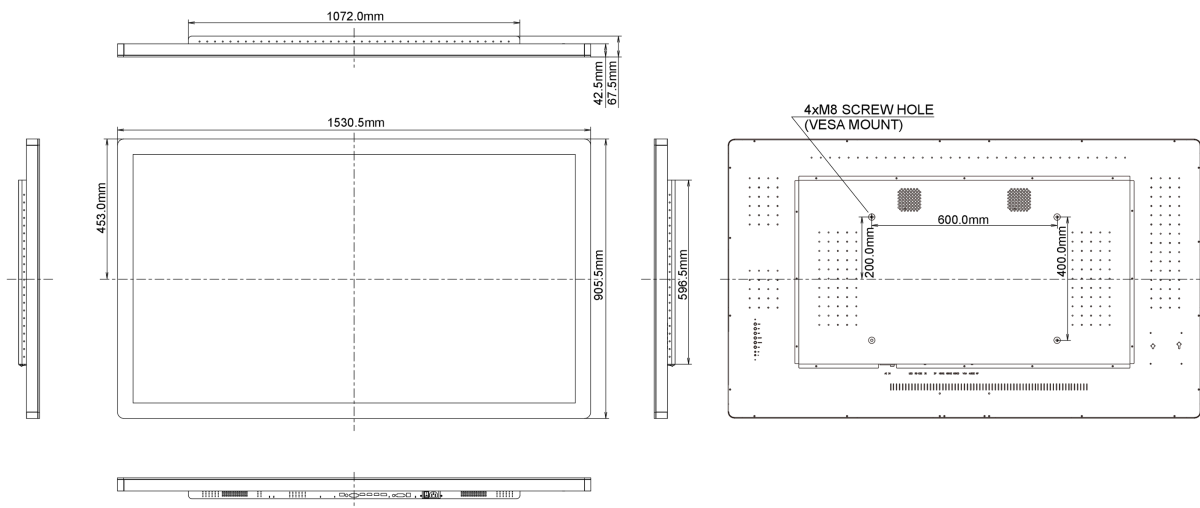

01 PANEEL EIGENSCHAPPEN

Design	Open Frame
Beelddiagonaal	65", 165cm
Paneel	IPS LED, AG gecoat glas
Resolutie	3840 x 2160 (8.3 megapixel 4K)
Beeldverhouding	16:9
Paneel helderheid	500 cd/m ²
Helderheid	400 cd/m ² met touch panel
Licht overdracht	80%
Statisch contrast	1000:1
Reactietijd (GTG)	8ms
Inkijkhoek	horizontaal/verticaal: 178°/178°, rechts/links: 89°/89°, naar boven/onderen: 89°/89°
Kleurondersteuning	16.7mln
Horizontale frequentie	30 - 135kHz
Zichtbaar formaat	1430.4 x 805.6mm, 56.3 x 31.7"
Pixel pitch	0.372mm
Kleur behuizing en afwerking	zwart, mat

10 AFMETINGEN / GEWICHT

Product afmetingen B x H x D	1530.5 x 905.5 x 67.5mm
Gewicht (zonder doos)	60kg
EAN code	4948570115730

Alle handelsmerken zijn geregistreerd. Gegevens onder voorbehoud van zetfouten. Specificaties kunnen vooraf en zonder opgaaf van reden gewijzigd worden. Alle LCD-panels vallen onder ISO-9241-307:2008 inzake pixelfouten.