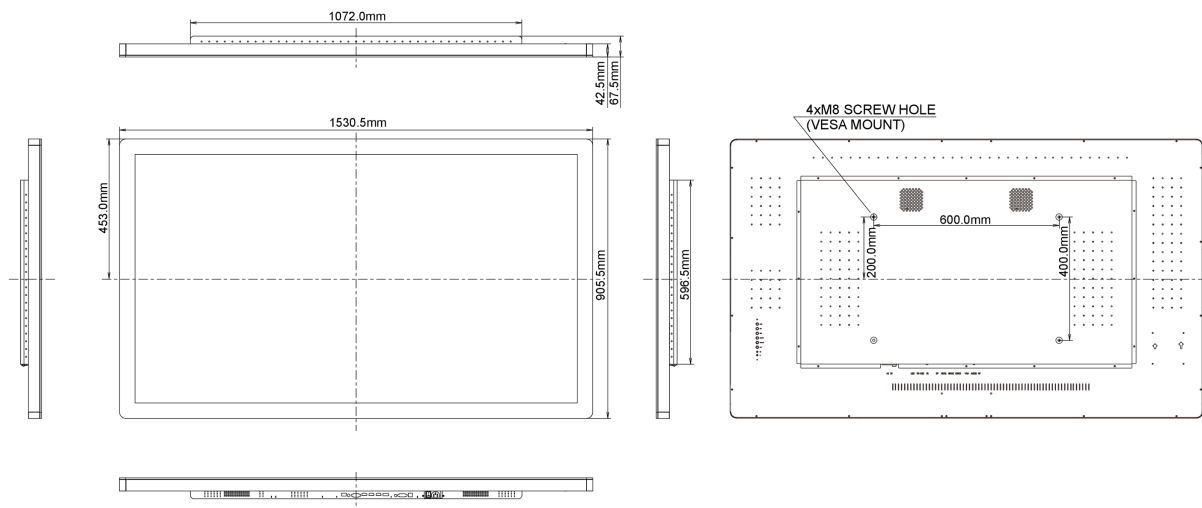

01 DISPLAY EIGENSCHAFTEN

Design	Open Frame
Bilddiagonale	65", 165cm
Panel-Technologie	IPS LED, AG beschichtetes Glas
Physikalische Auflösung	3840 x 2160 (8.3 megapixel 4K)
Bildformat	16:9
Helligkeit	500 cd/m ² typisch
Helligkeit	400 cd/m ² mit Touch Panel
Kontrastverhältnis	1000:1 typisch
Lichtdurchlässigkeit	80%
Reaktionszeit	8ms
Blickwinkel	horizontal/vertikal: 178°/178°, rechts/links: 89°/89°, nach oben/unten: 89°/89°
Farbunterstützung	16.7mln 8bit (6bit + Hi-FRC)
Horizontalfrequenz	30 - 135KHz
Vertikalfrequenz	24 - 75Hz
Arbeitsfläche H x B	1430.4 x 805.6mm, 56.3 x 31.7"
Pixelabstand	0.372mm
Gehäusefarbe/art	schwarz, matt

10 ABMESSUNGEN / GEWICHT

Produkt Abmessungen B x H x T	1530.5 x 905.5 x 67.5mm
Gewicht (ohne Verpackung)	60kg
EAN code	4948570115730

11 EU-ENERGIEEFFIZIENZ-LABEL

Lieferanten	iiyama
Model	ProLite TF6537UHSC-B2AG
Energieeffizienzklasse	A+
Sichtbare Bilddiagonale	164cm; 64.5"; (65" Segment)
Stromverbrauch im Betrieb	108.4W
Jährlicher Energieverbrauch	158kWh/Jahr*
Stromverbrauch im Standby	0.5W Standby
Auflösung	3840 x 2160