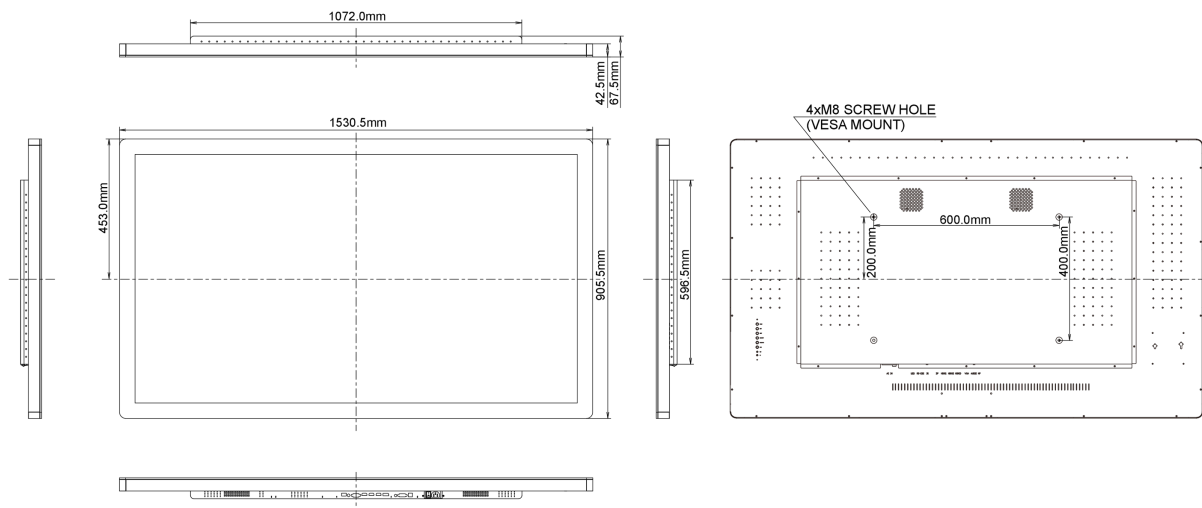

01 ХАРАКТЕРИСТИКИ ДИСПЛЕЯ

Дизайн	Open Frame
Диагональ	65", 165см
Панель	IPS LED, AG антиблик
Разрешение	3840 x 2160 (8.3 megapixel 4K)
Соотношение сторон	16:9
Яркость	500 cd/m ²
Яркость	400 cd/m ² с тач-скрин панелью
Коэффициент пропускания света	80%
Контрастность	1000:1
Время отклика (GTG)	8мс
Видимая область	горизонталь/вертикаль: 178°/178°, право/лево: 89°/89°, вверх/вниз: 89°/89°
Поддержка цвета	16.7mln
Частота горизонтальной развертки	30 - 135кГц
Видимая область Ш x В	1430.4 x 805.6мм, 56.3 x 31.7"
Размер пикселя	0.372мм
Цвет и отделка bezеля	черный, матовый

10 РАЗМЕР / ВЕС

Размер продукта Ш x В x Г	1530.5 x 905.5 x 67.5мм
Вес (без упаковки)	60кг
EAN код	4948570115730

Все товарные знаки и торговые марки являются собственностью их владельцев и они защищены. Ошибки и изменения допускаются. Спецификации могут быть изменены без уведомления. Все LCD мониторы соответствуют стандарту ISO-9241-307:2008 по политике битых пикселей.