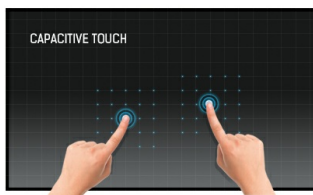

## Veelzijdige 65 inch 4K monitor met PCAP touch technologie en 50 touch punten

De TF6537UHSC-B2AG is uitermate geschikt voor interactieve toepassingen en Digital-Signage zoals instore-retail, infozoulen, kiosks en interactieve presentaties. De ProLite TF6537UHSC-B2AG is een indrukwekkend scherm dat beschikt over 4K (3840x2160) resolutie. Het biedt een gigantisch kijkveld met 4 keer meer informatie en werkruimte dan een Full HD scherm. De hoge DPI (dots per inch) verzekeren een ongelooflijk scherp en helder beeld. Door de PCAP 50 punts touch-technologie, levert dit scherm een naadloze en accurate touch ervaring. De IPS panel technologie met LED achtergrondverlichting garandeert een uitzonderlijke kleurechtheid en hoog contrast vanuit elke kijkhoek.

### Touch technology - Capacitive

Deze technologie functioneert met een glasplaat voorzien van een sensor-matrix. Het geheel is geïntegreerd in het LCD-panel. Een aanraking wordt waargenomen doordat uw vinger (met of zonder handschoen) een minuscuul elektrisch signaal afgeeft aan deze sensor-matrix als u het glas aanraakt. Deze extra glaslaag maakt deze techniek uiterst duurzaam en betrouwbaar. Het systeem blijft zelfs werken als het glas is ingekrast. Het biedt ultieme beeldkwaliteit en wordt aangestuurd door een vinger (ook in latex handschoenen) of een speciale stylus.

### 4K

UHD resolutie (3840x2160), beter bekend als 4K, biedt een gigantische kijkveld met 4 keer meer informatie en werkruimte dan een Full HD-scherm. De hoge DPI (dots per inch)garandeert een ongelooflijk scherp en helderbeeld.