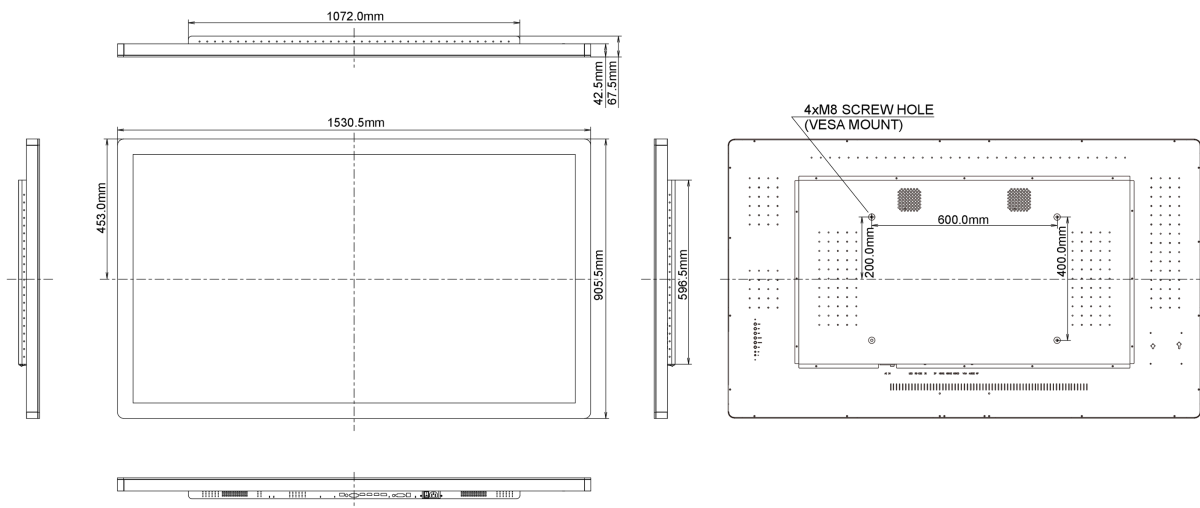

## 01 PANEEL EIGENSCHAPPEN

Design	Open Frame
Beelddiagonaal	65", 165cm
Paneel	IPS LED, AG gecoat glas
Resolutie	3840 x 2160 (8.3 megapixel 4K)
Beeldverhouding	16:9
Paneel helderheid	500 cd/m <sup>2</sup>
Helderheid	400 cd/m <sup>2</sup> met touch panel
Licht overdracht	80%
Statisch contrast	1000:1
Reactietijd (GTG)	8ms
Inkijkhoek	horizontaal/verticaal: 178°/178°, rechts/links: 89°/89°, naar boven/onderen: 89°/89°
Kleurondersteuning	16.7mln
Horizontale frequentie	30 - 135kHz
Zichtbaar formaat	1430.4 x 805.6mm, 56.3 x 31.7"
Pixel pitch	0.372mm
Kleur behuizing en afwerking	zwart, mat

## 10 AFMETINGEN / GEWICHT

Product afmetingen B x H x D	1530.5 x 905.5 x 67.5mm
Gewicht (zonder doos)	60kg
EAN code	4948570115730

*Alle handelsmerken zijn geregistreerd. Gegevens onder voorbehoud van zetfouten. Specificaties kunnen vooraf en zonder opgaaf van reden gewijzigd worden. Alle LCD-panels vallen onder ISO-9241-307:2008 inzake pixelfouten.*