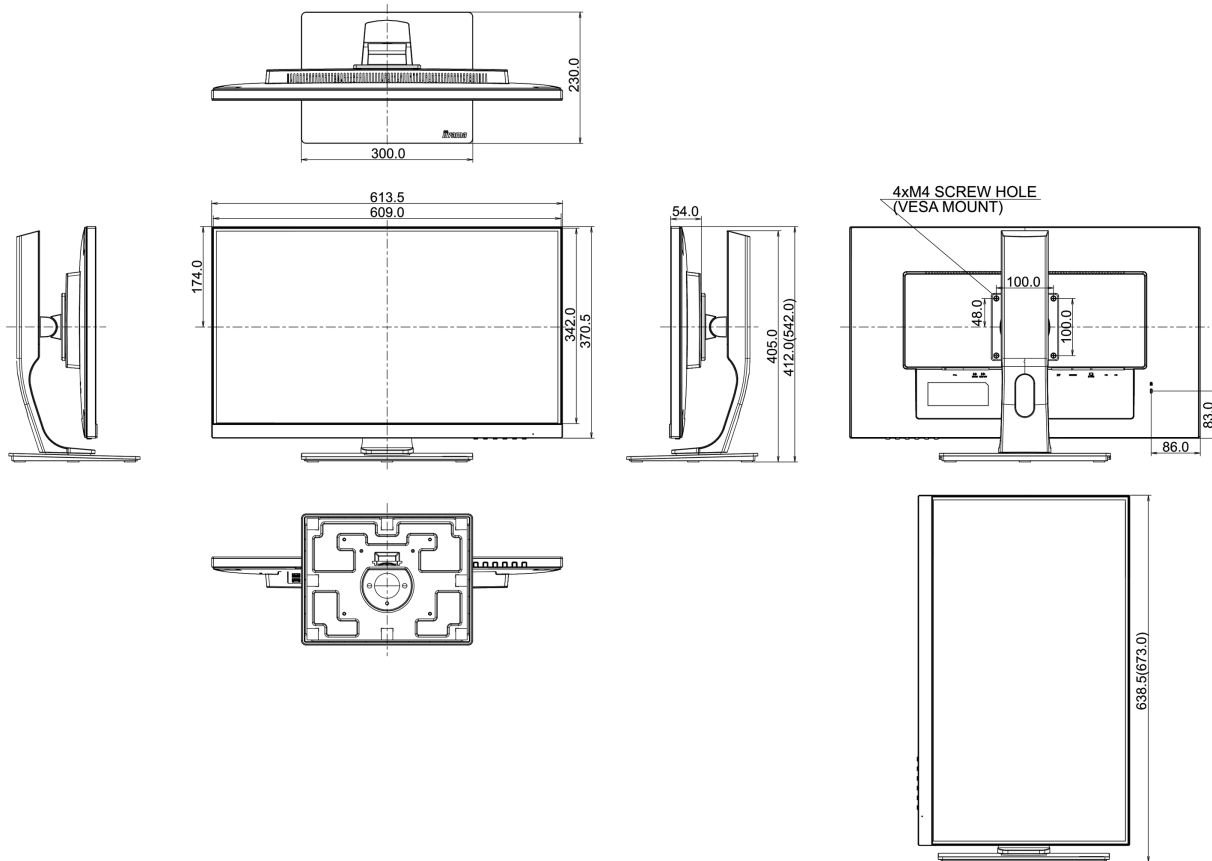

08 РАЗМЕР / ВЕС

Размер продукта Ш x В x Г	613.5 x 397.5 (527.5) x 230мм
Размер коробки Ш x В x Г	745 x 455 x 207мм
Вес (без упаковки)	6.9кг
EAN код	4948570115372

Все товарные знаки и торговые марки являются собственностью их владельцев и они защищены. Ошибки и изменения допускаются. Спецификации могут быть изменены без уведомления. Все LCD мониторы соответствуют стандарту ISO-9241-307:2008 по политике битых пикселей.