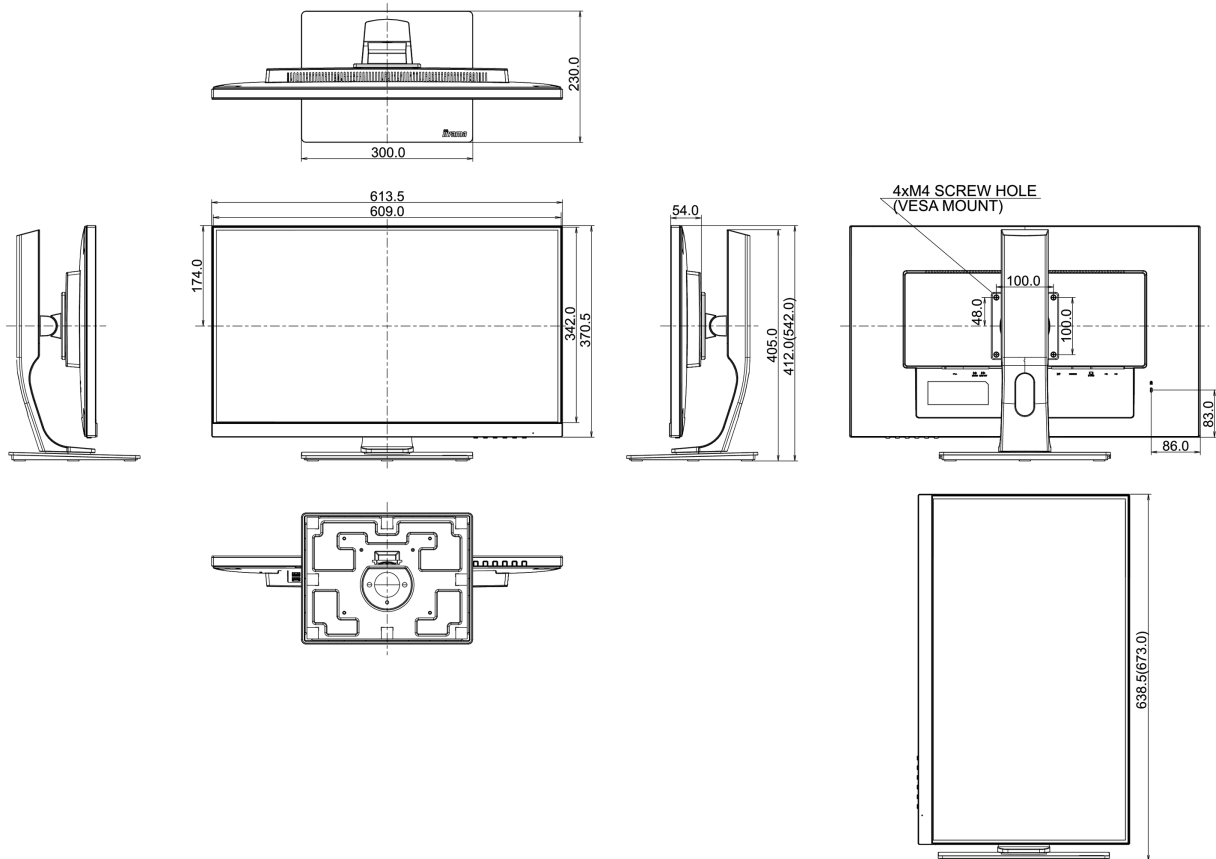

01 PANEEL EIGENSCHAPPEN

Beelddiagonaal	27", 68.6cm
Paneel	TN LED, matte finish
Resolutie	1920 x 1080 (HDMI&DisplayPort, 2.1 megapixel Full HD)
Beeldverhouding	16:9
Paneel helderheid	300 cd/m ²
Statisch contrast	1000:1
Advanced contrast	80M:1
Reactietijd (GTG)	1ms
Inkijkhoek	horizontaal/verticaal: 170°/160°, rechts/links: 85°/85°, naar boven/onderen: 80°/80°
Kleurondersteuning	16.7mln (sRGB: 99%; NTSC: 72%)
Horizontale frequentie	30 - 83kHz
Zichtbaar formaat	597.6 x 336.15mm, 23.5 x 13.2"
Pixel pitch	0.311mm
Kleur	mat

04 MECHANISME

Positieaanpassingen	hoogte, pivot (rotatie), draaien, kantelen
Hoogte-instelling	130mm
Rotatie	90°
Draaibare voet	90°; 45° links; 45° rechts
Kantelhoek	22° omhoog; 5° omlaag
VESA montage	100 x 100mm

08 AFMETINGEN / GEWICHT

Product afmetingen B x H x D	613.5 x 397.5 (527.5) x 230mm
Doos afmetingen B x H x D	745 x 455 x 207mm
Gewicht (zonder doos)	6.9kg
EAN code	4948570115372

Alle handelsmerken zijn geregistreerd. Gegevens onder voorbehoud van zetfouten. Specificaties kunnen vooraf en zonder opgaaf van reden gewijzigd worden. Alle LCD-panelen vallen onder ISO-9241-307:2008 inzake pixelfouten.