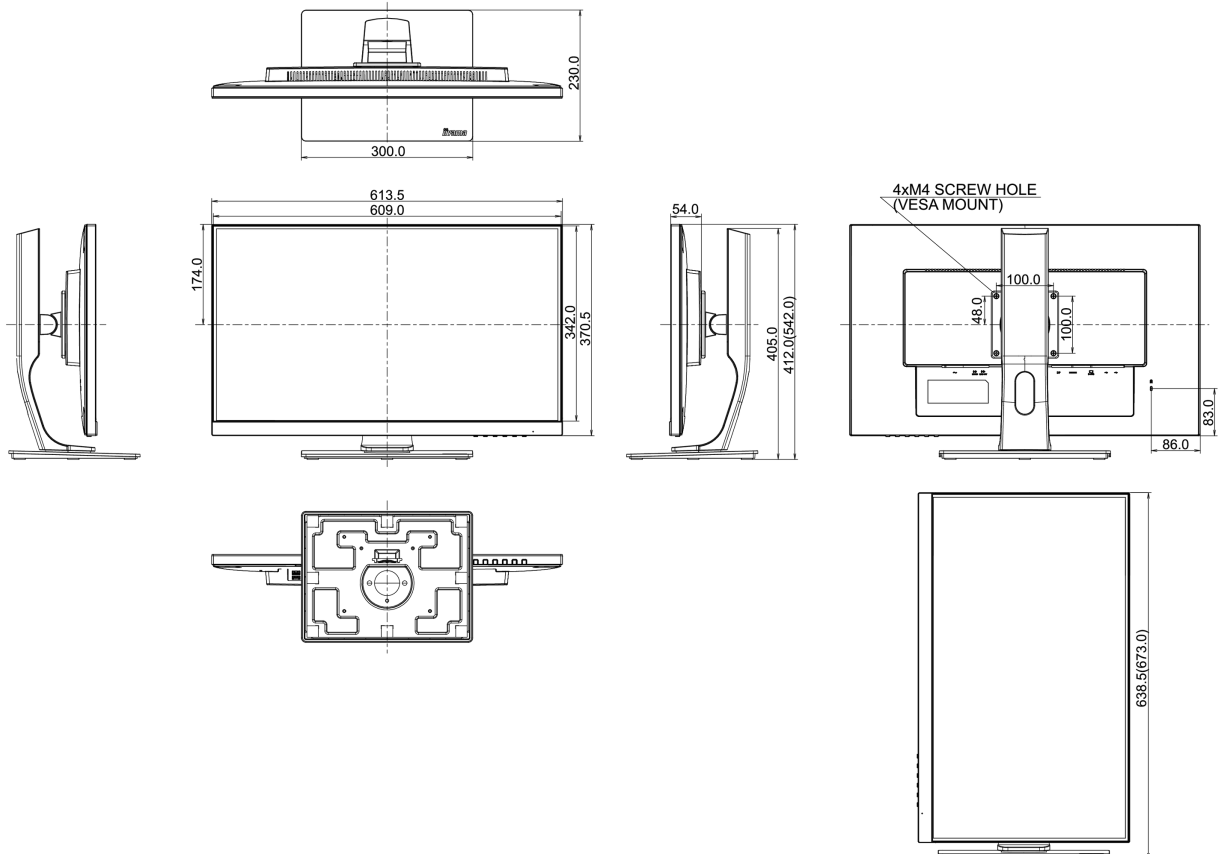

## 04 MECANIQUE

Réglages Position Image	hauteur, pivot (rotation), angle H, angle V
RÉGULATION DE LA HAUTEUR	130mm
Rotation (fonction PIVOT)	90°
Angle de rotation	90°; 45° gauche; 45° droit
Angle d'inclinaison	22° en avant; 5° en arrière
Montage VESA	100 x 100mm

## 08 DIMENSIONS / POIDS

Dimensions produit L x H x P	613.5 x 397.5 (527.5) x 230mm
Dimensions de la boîte L x H x P	745 x 455 x 207mm
Poids (sans boîte)	6.9kg
Code EAN	4948570115372

*Toutes les marques nommées sur ce site sont des marques déposées. iiyama ne pourra être tenu responsable d'éventuelles erreurs ou omissions contenues sur ce site. Tous les écrans LCD iiyama sont conformes à la norme ISO-9241-307:2008 pour ce qui concerne les défauts de pixel.*