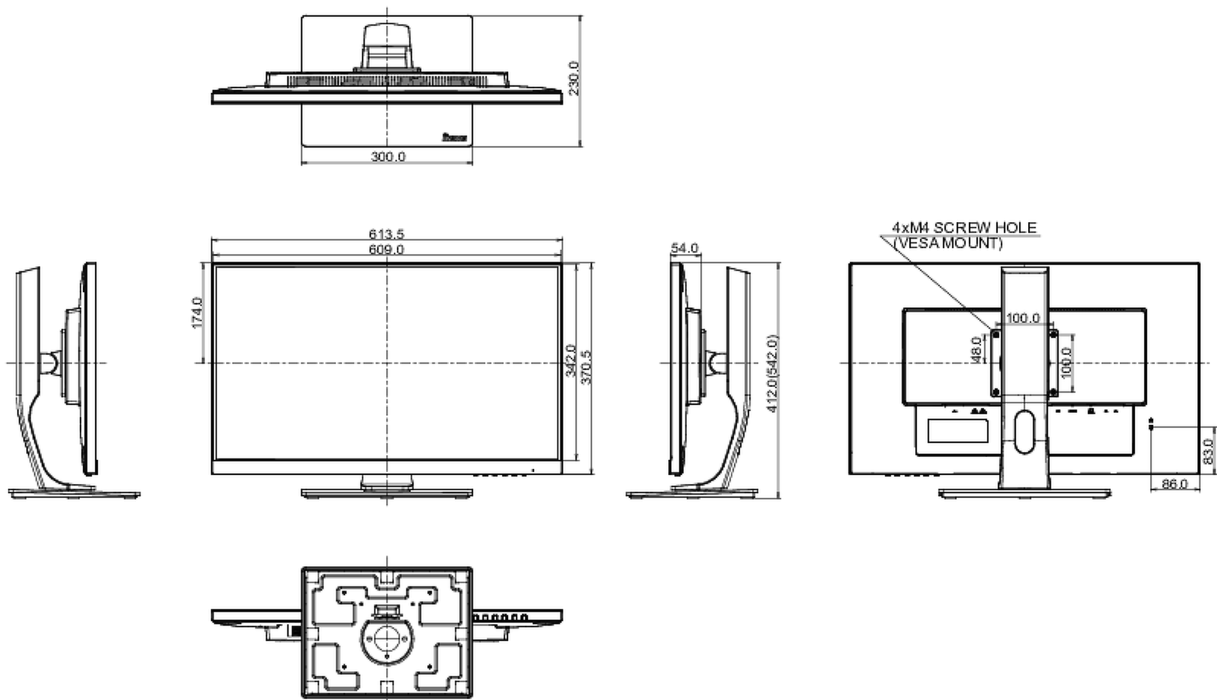

## 08 ABMESSUNGEN / GEWICHT

Produkt Abmessungen B x H x T

613.5 x 397.5 (527.5) x 230mm

Gewicht (ohne Verpackung)

6.9kg

EAN code

4948570115372