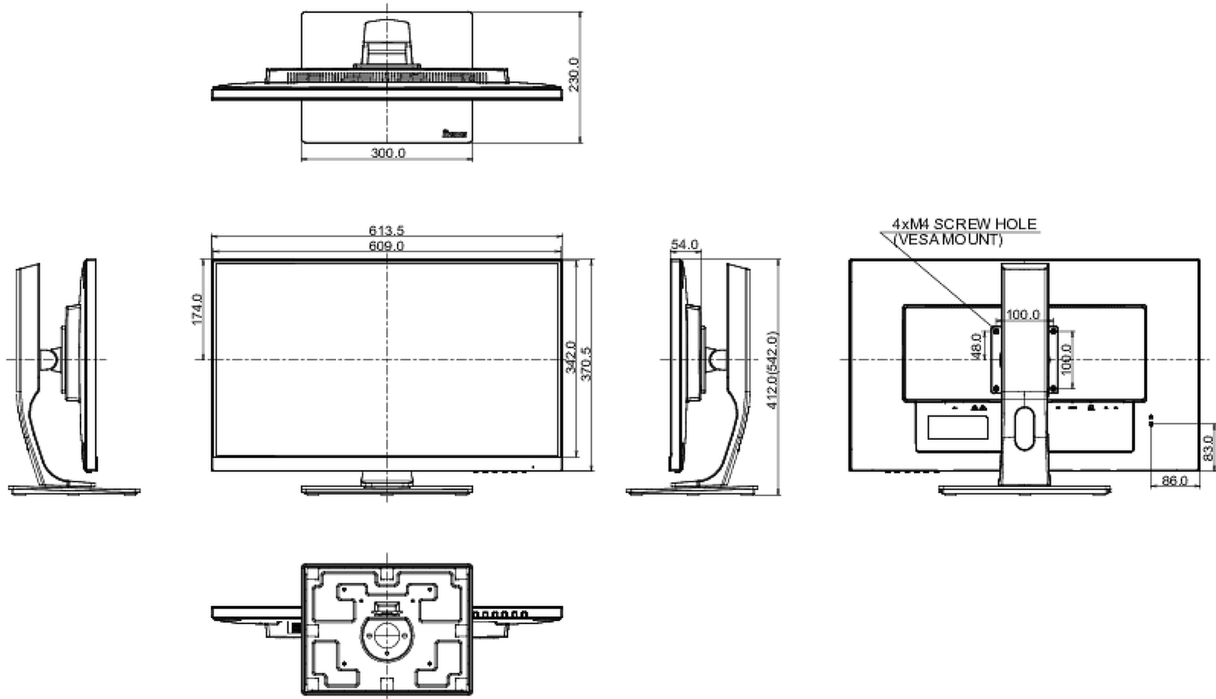

04 МЕХАНИЧЕСКИЕ ХАРАКТЕРИСТИКИ

Эргономика	высота, вращение экрана, вращение подставки, наклон
Настройка высоты (HAS)	130мм
Вращение экрана (PIVOT)	90°
Вращение подставки (Swivel)	90°; 45° лево; 45° право
Угол наклона экрана	22° вверх; 5° вниз
Крепление VESA	100 x 100мм

08 РАЗМЕР / ВЕС

Размер продукта Ш x В x Г	613.5 x 397.5 (527.5) x 230мм
Размер коробки Ш x В x Г	745 x 455 x 207мм
Вес (без упаковки)	6.9кг
EAN код	4948570115372

10 МАРКИРОВКА ЭНЕРГОЭФФЕКТИВНОСТИ ЕС

Manufacturer